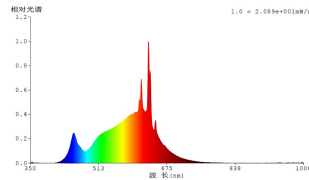

## General Information

Materijal broj	12269
Tip	Žarulje
Tehnologija	LED - HV
Boja svjetla	WARM WHITE
Tip utičnice (1)	E14
Tip žarulje (1)	E14-LED-R50
EAN kod	9002759122690