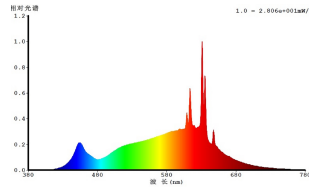

12265 LM_LED_E27 - V1