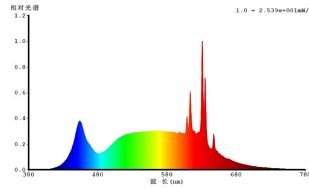

12264

LM_LED_E14 - V1