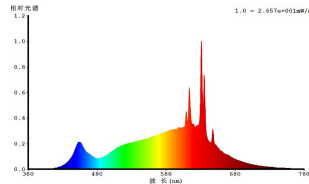

12263 LM_LED_E14 - V1

General Information

Materijal broj	12263
Tip	Žarulje
Tehnologija	LED - HV
Boja svjetla	WARM WHITE
Tip utičnice (1)	E14
Tip žarulje (1)	E14-LED-C37
EAN kod	9002759122638

Dimensions

Promjer proizvoda (u mm)	37
Dužina proizvoda (u mm)	107