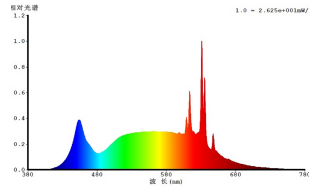

12262 LM_LED_E14 - V1

General Information

Materijal broj	12262
Tip	Žarulje
Tehnologija	LED - HV
Boja svjetla	WHITE
Tip utičnice (1)	E14
Tip žarulje (1)	E14-LED-P45
EAN kod	9002759122621

Dimensions

Promjer proizvoda (u mm)	47
Dužina proizvoda (u mm)	90