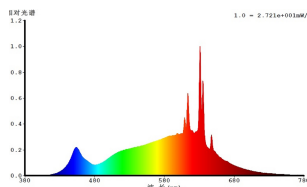

12261 LM_LED_E14 - V1

General Information

Materijal broj	12261
Tip	Žarulje
Tehnologija	LED - HV
Boja svjetla	WARM WHITE
Tip utičnice (1)	E14
Tip žarulje (1)	E14-LED-P45
EAN kod	9002759122614

Dimensions

Promjer proizvoda (u mm)	47
Dužina proizvoda (u mm)	90