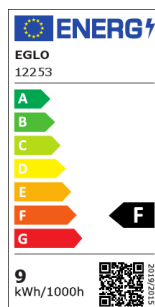

12253 LM_LED_E27 - V2

COMMISSION DELEGATED REGULATION (EU) 2019/2015
with regard to energy labelling of light sources

EGLO Leuchten GmbH, Heiligkreuz 22, 6136 Pill, AT

General Information

Trade mark	EGLO
Materijal broj	12253
Tip	Žarulje
Boja svjetla	RGB+TW
Tip žarulje (1)	E27-LED-A60
kW / 1000h	9
EAN kod	9002759122539

Dimensions

Promjer proizvoda (u mm/in)	60
Dužina proizvoda (u mm/in)	118

Light Information

Tolerancija boje (LED, SDCM)	<6
------------------------------	----

Technical Information

Equivalent power (W)	60
Faktor snage lampe	0.5
Nominalna struja (u mA)	72
Nominalni životni vijek (u h)	25000
Nazivna snaga lampe (preciznost 0,1W)	9
Nazivni životni vijek (u h)	25000
item-number LED-board (1)	12253
Lighting Technology	LED
Directional Light source	No
Lamp cap (Socket)	E27
Mains light source	Yes
Connected light source	Yes
Colour-tunable light source	Yes
High luminance light source	No
Dimmable (bulb, board, stripe,...)	No
Energy consumption (kWh/1000h)	9
Rated useful lumen	806
Beam angle (°) - at measurement	360
Color temperature (K)	2700-6500
Nominal wattage (W)	9
Standby power (P sb, W)	0,35
Chromaticity coordinates x (1)	0,463
Chromaticity coordinates y (1)	0,42
Color rendering index (CRI)	80
Lamp survival factor @3000h	> = 90 %
Lumen maintenance factor @3000h % in decimal number	0,93
Displacement factor DF (PF)	0,5
Flicker Metric / Pst LM	0,1
Stroboscopic Effect Metric / SVM	0,1

Switch information

Funkcija	upravljanje preko APP + daljinskog uprav CCT, RGB
Vrijeme početka	<0,5 sec
Vrijeme zagrijavanja do 60%	< 1 sec
Prebacivanje ciklusa	15000

12253 LM_LED_E27 - V2