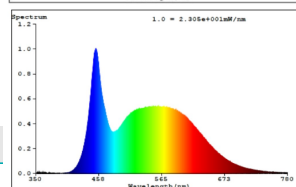

12253 LM_LED_E27 - V1

General Information

Materijal broj	12253
Tip	Žarulje
Tehnologija	LED - HV
Boja svjetla	RGB+TW
Tip utičnice (1)	E27
Tip žarulje (1)	E27-LED-A60
Klasa energetske efikasnosti	A+
kW / 1000h	9
EAN kod	9002759122539

Dimensions

Promjer proizvoda (u mm)	60
Dužina proizvoda (u mm)	118

Light Information

Nominalni svjetlosni tok (u lm)	806
Nazivni svjetlosni tok (90 ° / 120 ° / potpuno)	806
Kut svjetlosnog snopa (u °)	180
Temperatura boje	2700-6500K
Indeks prikazivanja boja (Ra, CRI)	>80
Tolerancija boje (LED, SDCM)	<6