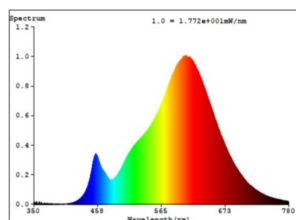

12253 LM_LED_E27 - V1

General Information

Materijal broj	12253
Tip	Žarulje
Tehnologija	LED - HV
Boja svjetla	RGB+TW
Tip utičnice (1)	E27
Tip žarulje (1)	E27-LED-A60
Klasa energetske efikasnosti	A+
kW / 1000h	9
EAN kod	9002759122539

Dimensions

Promjer proizvoda (u mm)	60
Dužina proizvoda (u mm)	118

Light Information

Nominalni svjetlosni tok (u lm)	806
Nazivni svjetlosni tok (90 ° / 120 ° / potpuno)	806
Kut svjetlosnog snopa (u °)	180
Temperatura boje	2700-6500K
Indeks prikazivanja boja (Ra, CRI)	>80
Tolerancija boje (LED, SDCM)	<6