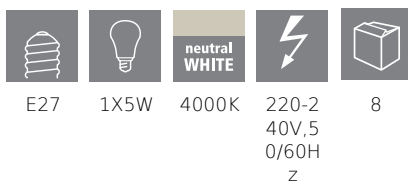

11935 LM_LED_E27 - V1

General Information

Materijal broj	11935
Tip	Žarulje
Tehnologija	LED - HV
Boja svjetla	WHITE
Tip utičnice (1)	E27
Tip žarulje (1)	E27-LED-A60
EAN kod	9002759119355

Dimensions

Promjer proizvoda (u mm)	60
Dužina proizvoda (u mm)	105