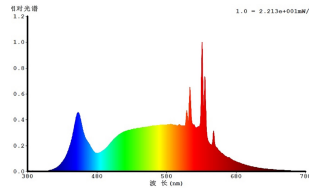

11935 LM_LED_E27 - V1

General Information

Materijal broj	11935
Tip	Žarulje
Tehnologija	LED - HV
Boja svjetla	WHITE
Tip utičnice (1)	E27
Tip žarulje (1)	E27-LED-A60
EAN kod	9002759119355

Dimensions

Promjer proizvoda (u mm)	60
Dužina proizvoda (u mm)	105