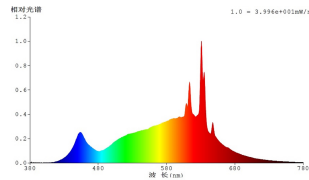

11932 LM_LED_E27 - V1

General Information

Materijal broj	11932
Tip	Žarulje
Tehnologija	LED - HV
Boja svjetla	WARM WHITE
Tip utičnice (1)	E27
Tip žarulje (1)	E27-LED-A60
EAN kod	9002759119324

Dimensions

Promjer proizvoda (u mm)	60
Dužina proizvoda (u mm)	114