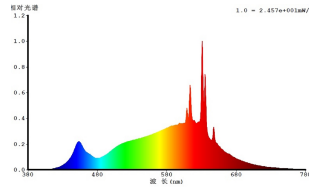

## General Information

Materijal broj	11931
Tip	Žarulje
Tehnologija	LED - HV
Boja svjetla	WARM WHITE
Tip utičnice (1)	E27
Tip žarulje (1)	E27-LED-A60
EAN kod	9002759119317

## Dimensions

Promjer proizvoda (u mm)	60
Dužina proizvoda (u mm)	105

E27 1x5W 3000K 220-240V,50/60Hz 8