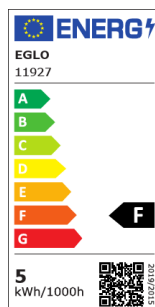

# 11927 LM\_LED\_E14 - V1

COMMISSION DELEGATED REGULATION (EU) 2019/2015  
with regard to energy labelling of light sources

EGLO Leuchten GmbH, Heiligkreuz 22, 6136 Pill, AT

## General Information

Materijal broj	11927
Tip	Žarulje
Boja svjetla	WHITE
Tip žarulje (1)	E14-LED-P45
kW / 1000h	5
EAN kod	9002759119270

## Light Information

Tolerancija boje (LED, SDCM)	<6
------------------------------	----

### Technical Information

Faktor snage lampe	0.5
Nominalna struja (u mA)	44
Nominalni životni vijek (u h)	15000
Nazivna snaga lampe (preciznost 0,1W)	5
Nazivni životni vijek (u h)	15000
Directional Light source	No
Mains light source	No
Connected light source	No
Colour-tunable light source	No
High luminance light source	No
Dimmable (bulb, board, stripe,...)	No