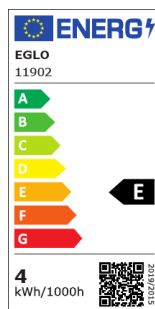

11902 LM_LED_E27 - V1

COMMISSION DELEGATED REGULATION (EU) 2019/2015
with regard to energy labelling of light sources

EGLO Leuchten GmbH, Heiligkreuz 22, 6136 Pill, AT

General Information

Materijal broj	11902
Tip	Žarulje
Boja svjetla	WARM WHITE
Tip žarulje (1)	E27-LED-R140
kW / 1000h	4
EAN kod	9002759119027

Dimensions

Promjer proizvoda (u mm/in)	140
Dužina proizvoda (u mm/in)	190

Light Information

Tolerancija boje (LED, SDCM)	<6
------------------------------	----

Technical Information

Faktor snage lampe	0.4
Nominalna struja (u mA)	23
Nominalni životni vijek (u h)	25000
Nazivna snaga lampe (preciznost 0,1W)	4
Nazivni životni vijek (u h)	25000
Directional Light source	No
Mains light source	No
Connected light source	No
Colour-tunable light source	No
High luminance light source	No
Dimmable (bulb, board, stripe,...)	No
Rated useful lumen	470