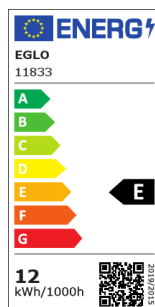

11833 LM_LED_R7S - V1

COMMISSION DELEGATED REGULATION (EU) 2019/2015
with regard to energy labelling of light sources

EGLO Leuchten GmbH, Heiligkreuz 22, 6136 Pill, AT

General Information

Materijal broj	11833
Tip	Žarulje
Boja svjetla	WARM WHITE
Tip žarulje (1)	R7S-LED-118MM
kW / 1000h	12
EAN kod	9002759118334

Dimensions

Promjer proizvoda (u mm/in)	29
Dužina proizvoda (u mm/in)	118

Light Information

Tolerancija boje (LED, SDCM)	<6
------------------------------	----

Technical Information

Faktor snage lampe	0.9
Nominalna struja (u mA)	55
Nominalni životni vijek (u h)	15000
Nazivna snaga lampe (preciznost 0,1W)	12
Nazivni životni vijek (u h)	15000
Directional Light source	No
Mains light source	No
Connected light source	No
Colour-tunable light source	No
High luminance light source	No
Dimmable (bulb, board, stripe,...)	No