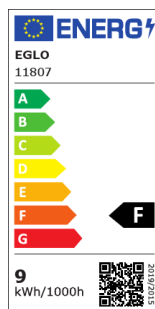

# 11807 LM\_LED\_E27 - V1

COMMISSION DELEGATED REGULATION (EU) 2019/2015  
with regard to energy labelling of light sources

EGLO Leuchten GmbH, Heiligkreuz 22, 6136 Pill, AT

## General Information

Materijal broj	11807
Tip	Žarulje
Boja svjetla	TUNEABLE WHITE
Tip žarulje (1)	E27-LED-A60
kW / 1000h	9,4
EAN kod	9002759118075

## Light Information

Tolerancija boje (LED, SDCM)	<6
------------------------------	----

## Technical Information

Faktor snage lampe	0.5
Nominalna struja (u mA)	79
Nominalni životni vijek (u h)	25000
Nazivna snaga lampe (preciznost 0,1W)	9,4
Nazivni životni vijek (u h)	25000
Directional Light source	No
Mains light source	No
Connected light source	No
Colour-tunable light source	No
High luminance light source	No
Dimmable (bulb, board, stripe,...)	No