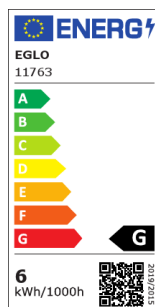

11763 LM_LED_E27 - V1

COMMISSION DELEGATED REGULATION (EU) 2019/2015
with regard to energy labelling of light sources

EGLO Leuchten GmbH, Heiligkreuz 22, 6136 Pill, AT

General Information

Materijal broj	11763
Tip	Žarulje
Boja svjetla	WARM WHITE
Tip žarulje (1)	E27-LED-R63
kW / 1000h	6
EAN kod	9002759117634

Dimensions

Promjer proizvoda (u mm/in)	63
Dužina proizvoda (u mm/in)	105

Light Information

Tolerancija boje (LED, SDCM)	<6
------------------------------	----

Technical Information

Faktor snage lampe	0.5
Nominalna struja (u mA)	34
Nominalni životni vijek (u h)	15000
Nazivna snaga lampe (preciznost 0,1W)	6
Nazivni životni vijek (u h)	15000
Directional Light source	No
Mains light source	No
Connected light source	No
Colour-tunable light source	No
High luminance light source	No
Dimmable (bulb, board, stripe,...)	No