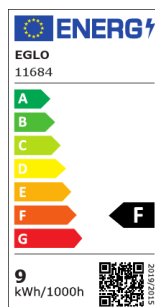

# 11684 LM\_LED\_E27 - V1

COMMISSION DELEGATED REGULATION (EU) 2019/2015  
with regard to energy labelling of light sources

EGLO Leuchten GmbH, Heiligkreuz 22, 6136 Pill, AT

## General Information

Materijal broj	11684
Tip	Žarulje
Boja svjetla	WARM WHITE
Tip žarulje (1)	E27-LED-A60
kW / 1000h	9
EAN kod	9002759116842

## Light Information

Tolerancija boje (LED, SDCM)	<6
------------------------------	----

## Technical Information

Faktor snage lampe	0.5
Nominalna struja (u mA)	76
Nominalni životni vijek (u h)	25000
Nazivna snaga lampe (preciznost 0,1W)	9
Nazivni životni vijek (u h)	25000
Directional Light source	No
Mains light source	No
Connected light source	No
Colour-tunable light source	No
High luminance light source	No
Dimmable (bulb, board, stripe,...)	No