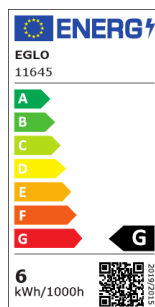

11645 LM_LED_E14 - V2

COMMISSION DELEGATED REGULATION (EU) 2019/2015
with regard to energy labelling of light sources

EGLO Leuchten GmbH, Heiligkreuz 22, 6136 Pill, AT

General Information

Materijal broj	11645
Tip	Žarulje
Boja svjetla	WARM WHITE
Tip žarulje (1)	E14-LED-C37
kW / 1000h	6
EAN kod	9002759116453

Dimensions

Promjer proizvoda (u mm/in)	37
Dužina proizvoda (u mm/in)	100

Light Information

Tolerancija boje (LED, SDCM)	<6
------------------------------	----

Technical Information

Faktor snage lampe	0.8
Nominalna struja (u mA)	30
Nominalni životni vijek (u h)	25000
Nazivna snaga lampe (preciznost 0,1W)	5,5
Nazivni životni vijek (u h)	25000
Directional Light source	No
Mains light source	No
Connected light source	No
Colour-tunable light source	No
High luminance light source	No
Dimmable (bulb, board, stripe,...)	No

Switch information

Vrijeme početka	<0,5 sec
Vrijeme zagrijavanja do 60%	< 1 sec
Prebacivanje ciklusa	15000

									
E14	1x5,5 W	3000K warm WHITE	25000 h		220-2 40V.5 0/60H z	220-2 40V.5 0/60H z		CRI >80	10