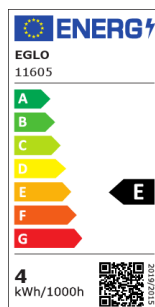

11605 LM_LED_E27 - V2

COMMISSION DELEGATED REGULATION (EU) 2019/2015
with regard to energy labelling of light sources

EGLO Leuchten GmbH, Heiligkreuz 22, 6136 Pill, AT

General Information

Materijal broj	11605
Tip	Žarulje
Boja svjetla	WARM WHITE
Tip žarulje (1)	E27-LED-G45
kW / 1000h	4
EAN kod	9002759116057

Dimensions

Promjer proizvoda (u mm/in)	45
Dužina proizvoda (u mm/in)	75

Light Information

Tolerancija boje (LED, SDCM)	<6
------------------------------	----

Technical Information

Faktor snage lampe	0.4
Nominalna struja (u mA)	37
Nominalni životni vijek (u h)	15000
Nazivna snaga lampe (preciznost 0,1W)	4
Nazivni životni vijek (u h)	15000
Directional Light source	No
Mains light source	No
Connected light source	No
Colour-tunable light source	No
High luminance light source	No
Dimmable (bulb, board, stripe,...)	No