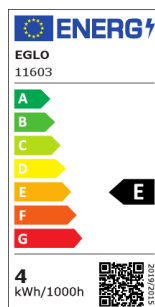

11603 LM_LED_E14 - V2

COMMISSION DELEGATED REGULATION (EU) 2019/2015
with regard to energy labelling of light sources

EGLO Leuchten GmbH, Heiligkreuz 22, 6136 Pill, AT

General Information

Materijal broj	11603
Tip	Žarulje
Boja svjetla	WARM WHITE
Tip žarulje (1)	E14-LED-CF35
kW / 1000h	4
EAN kod	9002759116033

Dimensions

Promjer proizvoda (u mm/in)	35
Dužina proizvoda (u mm/in)	120

Light Information

Tolerancija boje (LED, SDCM)	<6
------------------------------	----

Technical Information

Faktor snage lampe	0.4
Nominalna struja (u mA)	37
Nominalni životni vijek (u h)	15000
Nazivna snaga lampe (preciznost 0,1W)	4
Nazivni životni vijek (u h)	15000
Directional Light source	No
Mains light source	No
Connected light source	No
Colour-tunable light source	No
High luminance light source	No
Dimmable (bulb, board, stripe,...)	No