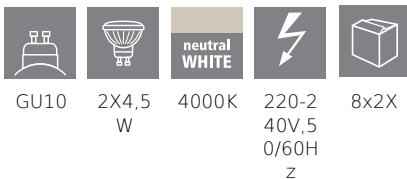

# 110148 LM\_LED\_GU10 - V1

## General Information

Materijal broj	110148
Tip	Žarulje
Tehnologija	LED - HV
Boja svjetla	WHITE
Tip utičnice (1)	GU10
Tip žarulje (1)	GU10-LED
EAN kod	9008606228737

## Dimensions

Promjer proizvoda (u mm)	50
Dužina proizvoda (u mm)	56

GU10 2X4,5  
W 4000K  
220-240V,5  
0/60H  
z