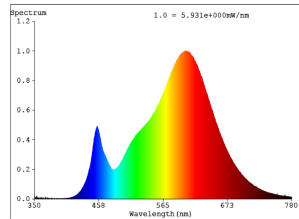

110146 LM_LED_GU10 - V1

General Information

Materijal broj	110146
Tip	Žarulje
Tehnologija	LED - HV
Boja svjetla	WARM WHITE
Tip utičnice (1)	GU10
Tip žarulje (1)	GU10-LED
EAN kod	9008606228713

Dimensions

Promjer proizvoda (u mm)	50
Dužina proizvoda (u mm)	53