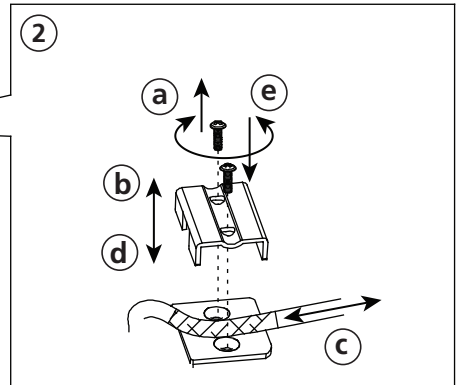

N.B.: le produit peut différer de l'illustration.

PRECAUCIONES DE SEGURIDAD:

1. Corte la corriente eléctrica antes de comenzar la instalación de la lámpara. (vea fig.A)
2. Este producto debe ser instalado conforme al código de instalación, aplicable por una persona con conocimiento en la construcción y operación del producto y los peligros que implica.

NOTA: el producto puede no ser exactamente igual al mostrado en la figura.

INSTRUCTIONS INSTRUCCIONES 97444A - SAVIGNANO

B

HEIGHT ADJUSTMENT:

Always keep the fiberglass sleeving between the strain relief and the cord to protect the cord from damage.

AJUSTEMENT DE LA HAUTEUR:

S.V.P. Veuillez vous assurer de garder la membrane de fibre de verre sur le fil électrique entre le serre-fils afin d'éviter que le fil électrique ne s'endommage.

AJUSTE DE ALTURA:

Mantenga siempre la envoltura de fibra de vidrio entre el liberación de la tensión y el cordón para proteger el cable contra daños

CAUTION:

Minimum cord length between the canopy and luminaire frame 100mm (4")