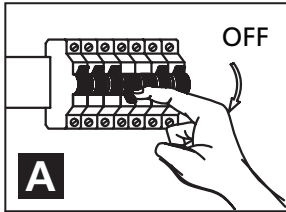

INSTRUCTIONS INSTRUCCIONES 97444A - SAVIGNANO

B

HEIGHT ADJUSTMENT:

Always keep the fiberglass sleeving between the strain relief and the cord to protect the cord from damage.

AJUSTEMENT DE LA HAUTEUR:

S.V.P. Veuillez vous assurer de garder la membrane de fibre de verre sur le fil électrique entre le serre-fils afin d'éviter que le fil électrique ne s'endommage.

AJUSTE DE ALTURA:

Mantenga siempre la envoltura de fibra de vidrio entre el liberación de la tensión y el cordón para proteger el cable contra daños

CAUTION:

Minimum cord length between the canopy and luminaire frame 100mm (4")

ATTENTION:

La longueur minimum de corde entre la canopée et le luminaire doit être d'un minimum de 100mm (4")

PRECAUCIÓN:

El largo mínimo del cable entre la caja de montaje y la luminaria debe ser 100mm (4")