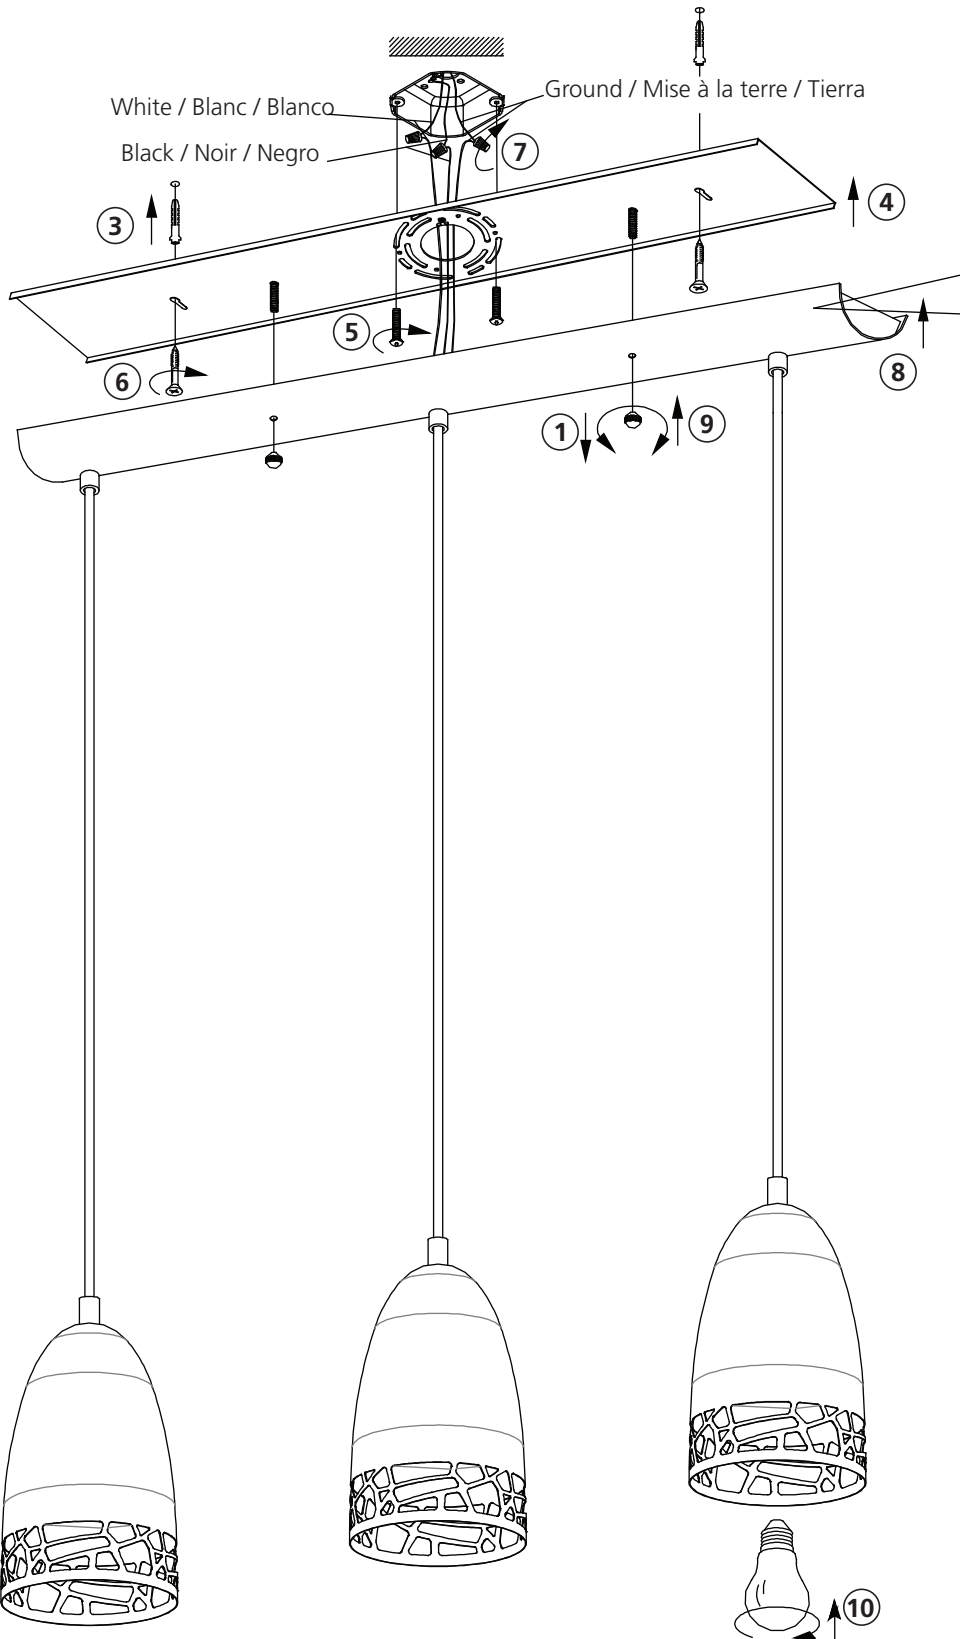

N.B.: le produit peut différer de l'illustration.

PRECAUCIONES DE SEGURIDAD:

1. Corte la corriente eléctrica antes de comenzar la instalación de la lámpara. (vea fig.A)
2. Este producto debe ser instalado conforme al código de instalación, aplicable por una persona con conocimiento en la construcción y operación del producto y los peligros que implica.

NOTA: el producto puede no ser exactamente igual al mostrado en la figura.

INSTRUCTIONS INSTRUCCIONES 97444A - SAVIGNANO

B

HEIGHT ADJUSTMENT:

Always keep the fiberglass sleeving between the strain relief and the cord to protect the cord from damage.

AJUSTEMENT DE LA HAUTEUR:

S.V.P. Veuillez vous assurer de garder la membrane de fibre de verre sur le fil électrique entre le serre-fils afin d'éviter que le fil électrique ne s'endommage.

AJUSTE DE ALTURA:

Mantenga siempre la envoltura de fibra de vidrio entre el liberación de la tensión y el cordón para proteger el cable contra daños

CAUTION:

Minimum cord length between the canopy and luminaire frame 100mm (4")