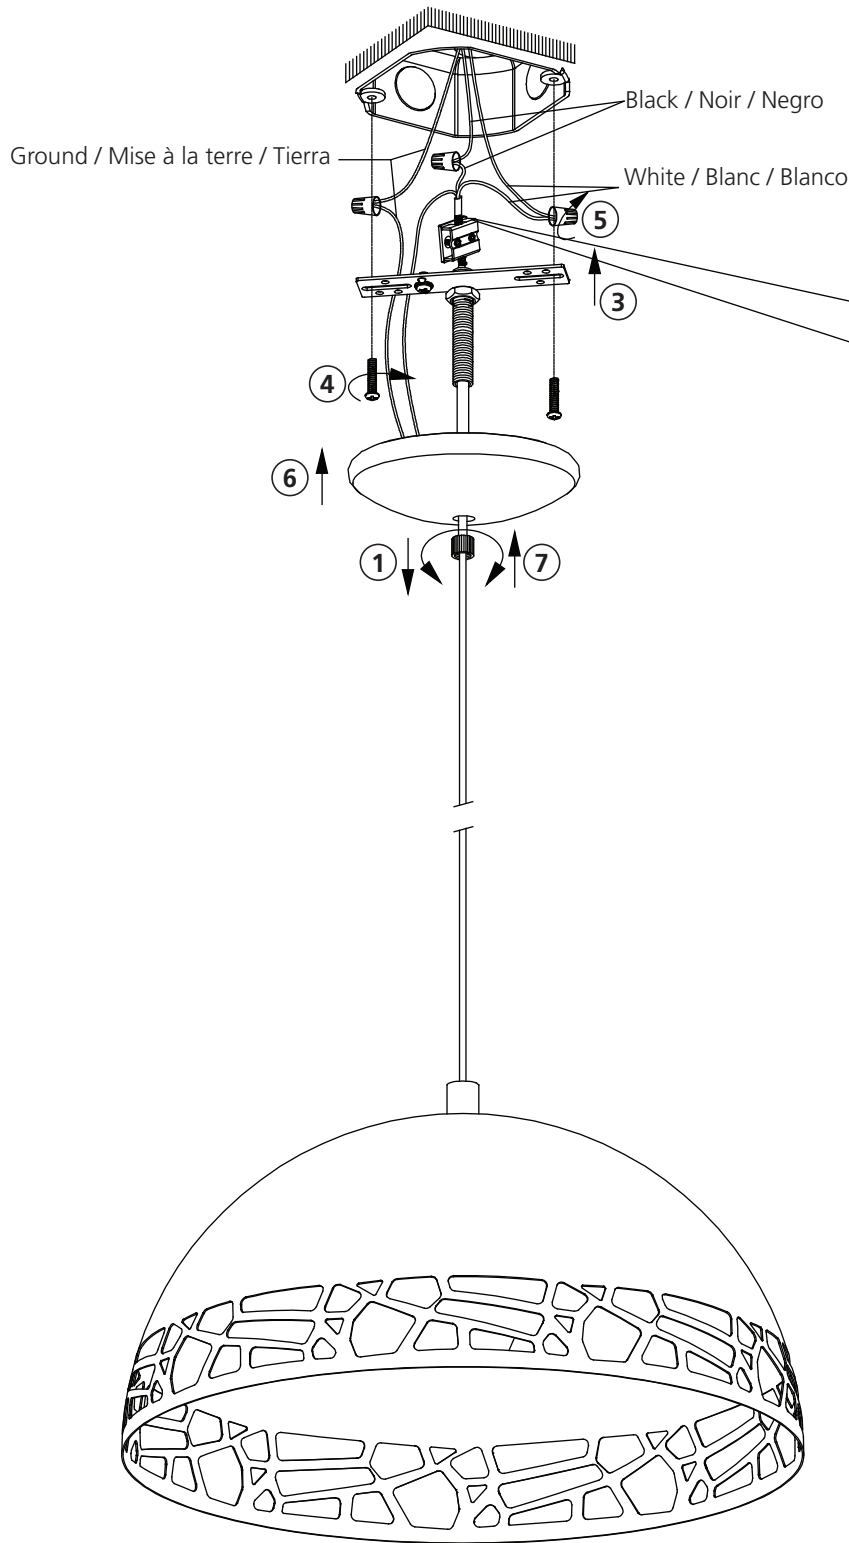

NOTA: el producto puede no ser exactamente igual al mostrado en la figura.

INSTRUCTIONS INSTRUCCIONES 97441A - SAVIGNANO

B

HEIGHT ADJUSTMENT:

Always keep the fiberglass sleeving between the strain relief and the cord to protect the cord from damage.

AJUSTEMENT DE LA HAUTEUR:

S.V.P. Veuillez vous assurer de garder la membrane de fibre de verre sur le fil électrique entre le serre-fils afin d'éviter que le fil électrique ne s'endommage.

AJUSTE DE ALTURA:

Mantenga siempre la envoltura de fibra de vidrio entre el liberación de la tensión y el cordón para proteger el cable contra daños

CAUTION:

Minimum cord length between the canopy and luminaire frame 100mm (4")