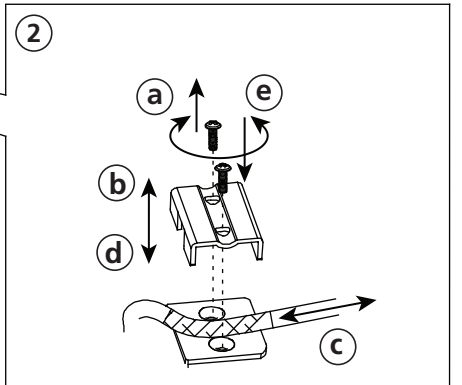

N.B.: le produit peut différer de l'illustration.

PRECAUCIONES DE SEGURIDAD:

1. Corte la corriente eléctrica antes de comenzar la instalación de la lámpara. (vea fig.A)
2. Este producto debe ser instalado conforme al código de instalación, aplicable por una persona con conocimiento en la construcción y operación del producto y los peligros que implica.

NOTA: el producto puede no ser exactamente igual al mostrado en la figura.

INSTRUCTIONS INSTRUCCIONES 97441A - SAVIGNANO

B

HEIGHT ADJUSTMENT:

Always keep the fiberglass sleeving between the strain relief and the cord to protect the cord from damage.

AJUSTEMENT DE LA HAUTEUR:

S.V.P. Veuillez vous assurer de garder la membrane de fibre de verre sur le fil électrique entre le serre-fils afin d'éviter que le fil électrique ne s'endommage.

AJUSTE DE ALTURA:

Mantenga siempre la envoltura de fibra de vidrio entre el liberación de la tensión y el cordón para proteger el cable contra daños

CAUTION:

Minimum cord length between the canopy and luminaire frame 100mm (4")