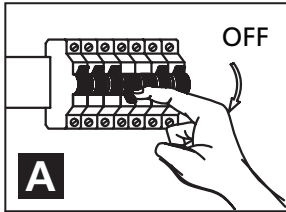

INSTRUCTIONS INSTRUCCIONES 97441A - SAVIGNANO

B

HEIGHT ADJUSTMENT:

Always keep the fiberglass sleeving between the strain relief and the cord to protect the cord from damage.

AJUSTEMENT DE LA HAUTEUR:

S.V.P. Veuillez vous assurer de garder la membrane de fibre de verre sur le fil électrique entre le serre-fils afin d'éviter que le fil électrique ne s'endommage.

AJUSTE DE ALTURA:

Mantenga siempre la envoltura de fibra de vidrio entre el liberación de la tensión y el cordón para proteger el cable contra daños

CAUTION:

Minimum cord length between the canopy and luminaire frame 100mm (4")

ATTENTION:

La longueur minimum de corde entre la canopée et le luminaire doit être d'un minimum de 100mm (4")

PRECAUCIÓN:

El largo mínimo del cable entre la caja de montaje y la luminaria debe ser 100mm (4")