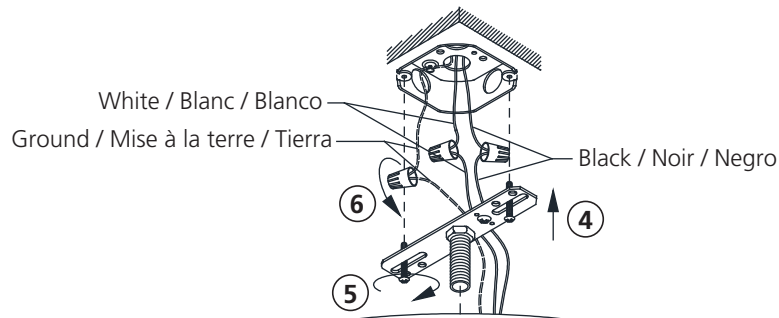

NOTA: el producto puede no ser exactamente igual al mostrado en la figura.

INSTRUCTIONS INSTRUCCIONES 97425A - PONZANO

B

HEIGHT ADJUSTMENT:

Always keep the fiberglass sleeving between the strain relief and the cord to protect the cord from damage.

AJUSTEMENT DE LA HAUTEUR:

S.V.P. Veuillez vous assurer de garder la membrane de fibre de verre sur le fil électrique entre le serre-fils afin d'éviter que le fil électrique ne s'endommage.

AJUSTE DE ALTURA: