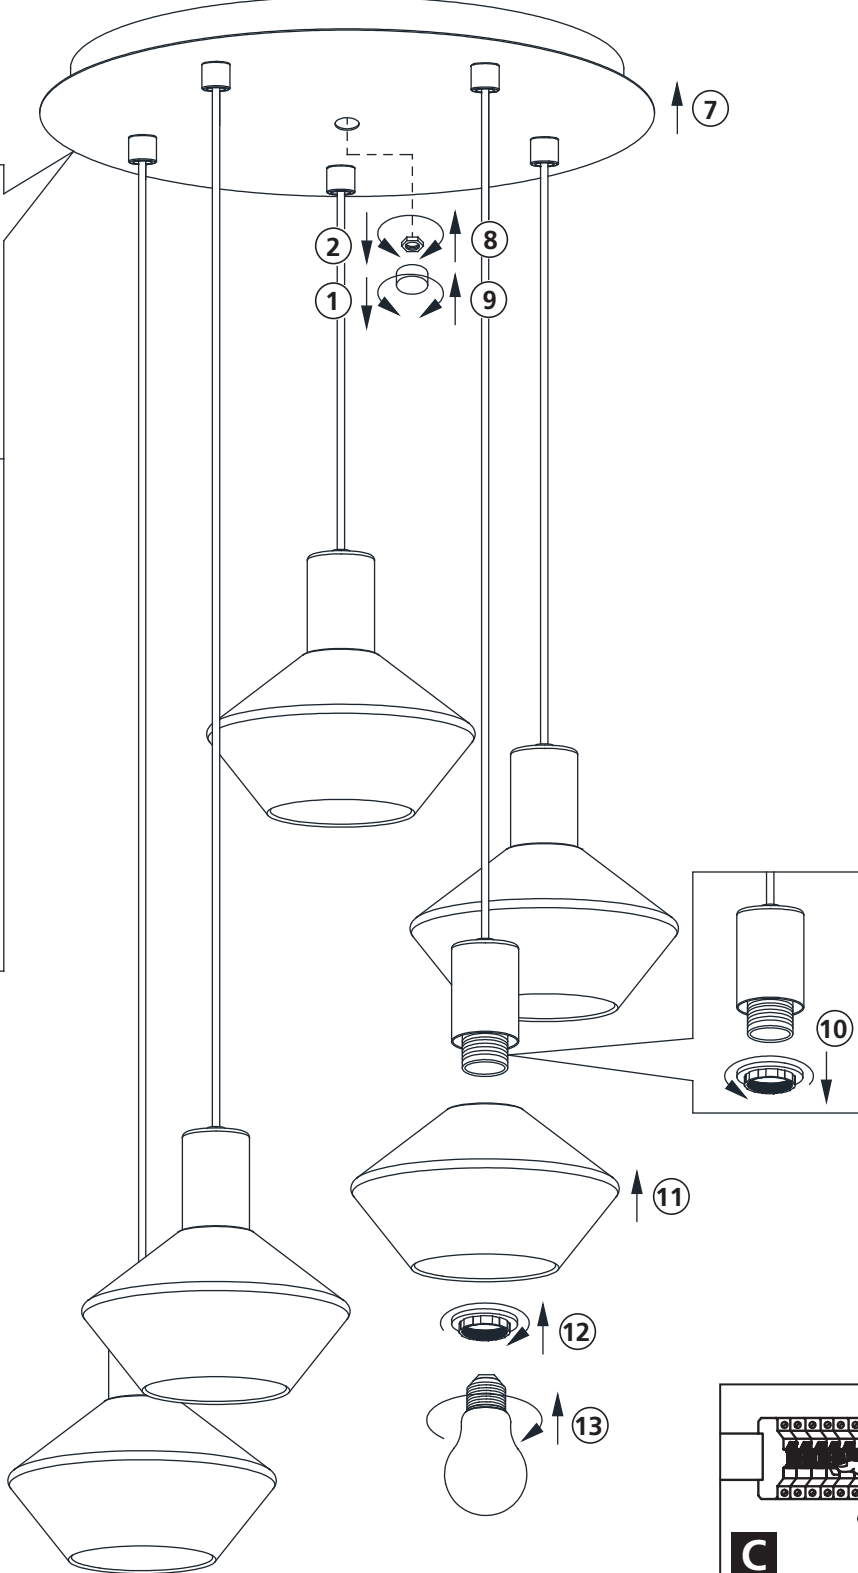

N.B.: le produit peut différer de l'illustration.

PRECAUCIONES DE SEGURIDAD:

1. Corte la corriente eléctrica antes de comenzar la instalación de la lámpara. (vea fig.A)
2. Este producto debe ser instalado conforme al código de instalación, aplicable por una persona con conocimiento en la construcción y operación del producto y los peligros que implica.

NOTA: el producto puede no ser exactamente igual al mostrado en la figura.

INSTRUCTIONS INSTRUCCIONES 97425A - PONZANO

B

HEIGHT ADJUSTMENT:

Always keep the fiberglass sleeving between the strain relief and the cord to protect the cord from damage.

AJUSTEMENT DE LA HAUTEUR:

S.V.P. Veuillez vous assurer de garder la membrane de fibre de verre sur le fil électrique entre le serre-fils afin d'éviter que le fil électrique ne s'endommage.

AJUSTE DE ALTURA:

Mantenga siempre la envoltura de fibra de vidrio entre el liberación de la tensión y el cordón para proteger el cable contra daños

CAUTION:

Minimum cord length between the canopy and luminaire frame 100mm (4")