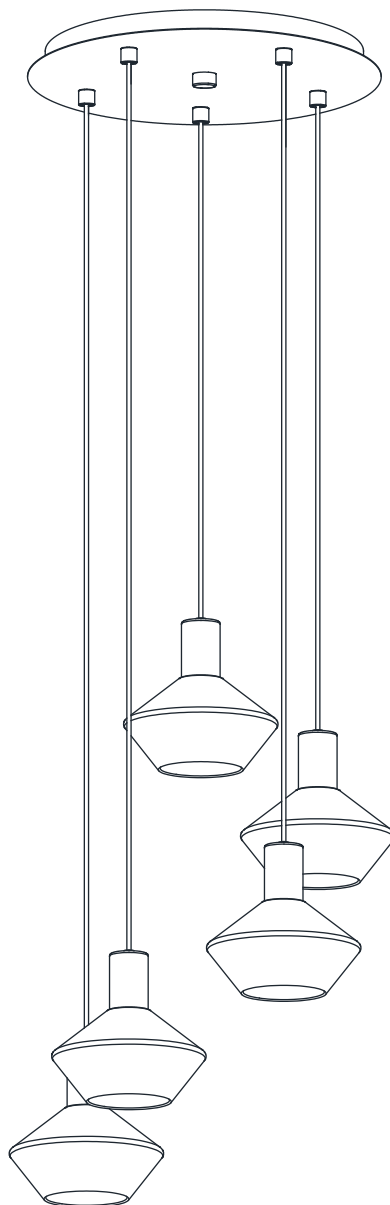

INSTRUCTIONS
INSTRUCCIONES
97425A - PONZANO

SAFETY PRECAUTIONS:

1. Turn off electrical power at breaker panel before starting installation of light fixture (see fig. A)
2. This product must be installed in accordance with the applicable installation code by a person familiar with the construction and operation of the product and the hazards involved.

NOTE: product may not look exactly as shown in figures.

MESURE DE SÉCURITÉ: (MISE EN GARDE)

1. Fermez le courant au disjoncteur avant de débuter l'installation de la fixture. (voir la fig. A)
2. Ce produit doit être installé selon le code d'installation pertinent par une personne qui connaît bien le produit et son fonctionnement ainsi que les risques inhérents.

N.B.: le produit peut différer de l'illustration.

PRECAUCIONES DE SEGURIDAD:

1. Corte la corriente eléctrica antes de comenzar la instalación de la lámpara. (vea fig.A)
2. Este producto debe ser instalado conforme al código de instalación, aplicable por una persona con conocimiento en la construcción y operación del producto y los peligros que implica.

NOTA: el producto puede no ser exactamente igual al mostrado en la figura.