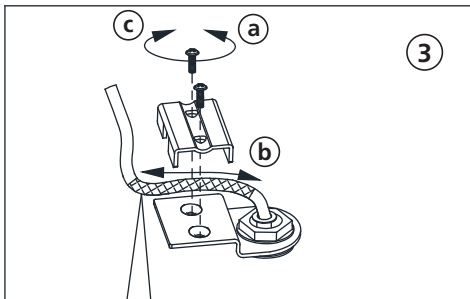

N.B.: le produit peut différer de l'illustration.

PRECAUCIONES DE SEGURIDAD:

1. Corte la corriente eléctrica antes de comenzar la instalación de la lámpara. (vea fig.A)
2. Este producto debe ser instalado conforme al código de instalación, aplicable por una persona con conocimiento en la construcción y operación del producto y los peligros que implica.

NOTA: el producto puede no ser exactamente igual al mostrado en la figura.

INSTRUCTIONS INSTRUCCIONES 97425A - PONZANO

B

HEIGHT ADJUSTMENT:

Always keep the fiberglass sleeving between the strain relief and the cord to protect the cord from damage.

AJUSTEMENT DE LA HAUTEUR:

S.V.P. Veuillez vous assurer de garder la membrane de fibre de verre sur le fil électrique entre le serre-fils afin d'éviter que le fil électrique ne s'endommage.

AJUSTE DE ALTURA:

Mantenga siempre la envoltura de fibra de vidrio entre el liberación de la tensión y el cordón para proteger el cable contra daños

CAUTION:

Minimum cord length between the canopy and luminaire frame 100mm (4")