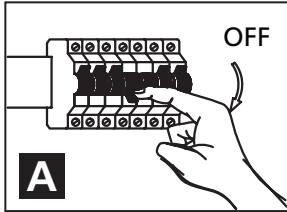

INSTRUCTIONS INSTRUCCIONES 97425A - PONZANO

B

HEIGHT ADJUSTMENT:

Always keep the fiberglass sleeving between the strain relief and the cord to protect the cord from damage.

AJUSTEMENT DE LA HAUTEUR:

S.V.P. Veuillez vous assurer de garder la membrane de fibre de verre sur le fil électrique entre le serre-fils afin d'éviter que le fil électrique ne s'endommage.

AJUSTE DE ALTURA:

Mantenga siempre la envoltura de fibra de vidrio entre el liberación de la tensión y el cordón para proteger el cable contra daños

CAUTION:

Minimum cord length between the canopy and luminaire frame 100mm (4")

ATTENTION:

La longueur minimum de corde entre la canopée et le luminaire doit être d'un minimum de 100mm (4")

PRECAUCIÓN:

El largo mínimo del cable entre la caja de montaje y la luminaria debe ser 100mm (4")