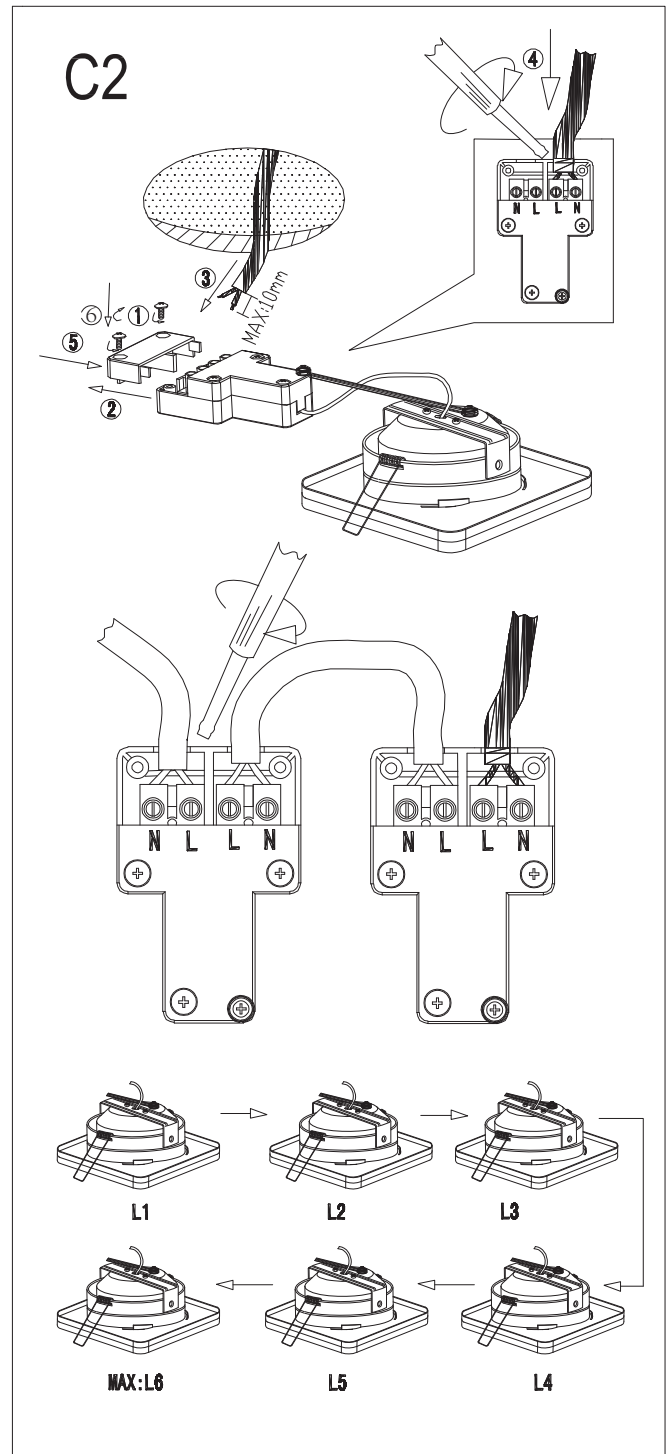

TWEEN LIGHT®

 Article No: 95919 95921 95963
 BAHAG AG
 Gutenbergstr. 21, 68167 Mannheim,
 Germany

www.bauhaus.info