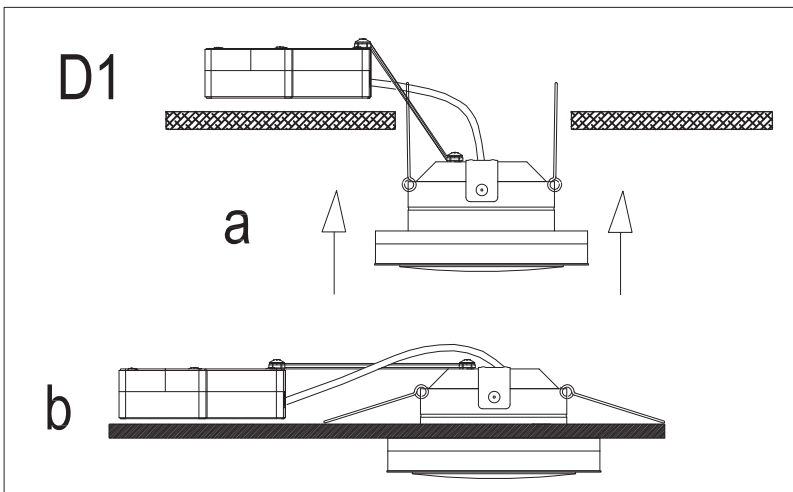

TWEEN LIGHT®

 Article No: 95919 95921 95963
 BAHAG AG
 Gutenbergstr. 21, 68167 Mannheim,
 Germany

www.bauhaus.info