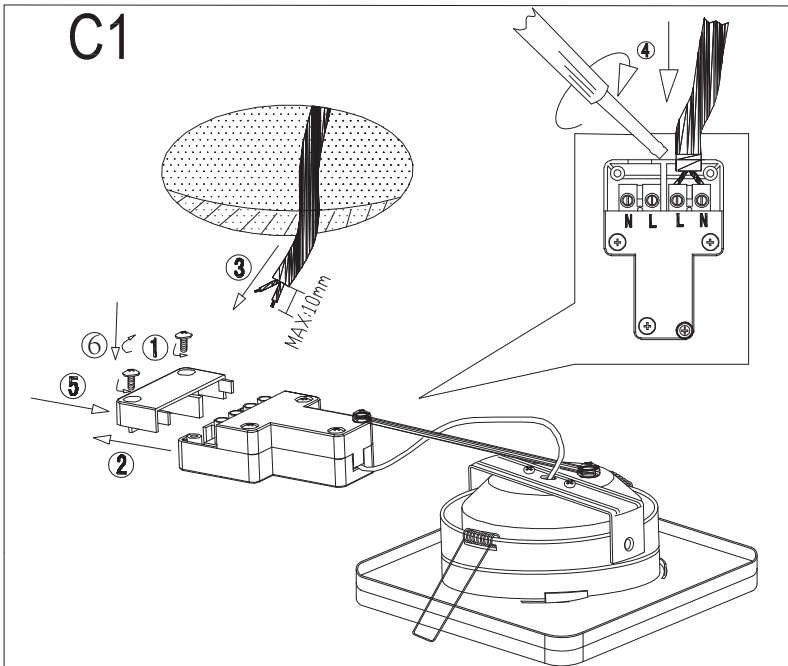

TWEEN LIGHT®

 Article No: 95919 95921 95963
 BAHAG AG
 Gutenbergstr. 21, 68167 Mannheim,
 Germany

www.bauhaus.info