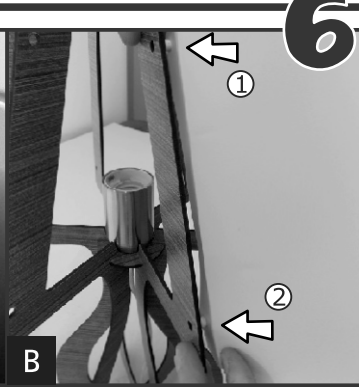

COSSANO

Installation and assembly guide

94947, 94951, 94954, 95795, 95796

Installation and Assembly:

DE Nicht für den mehrmaligen Zusammenbau geeignet.
Die Produktqualität kann nur bei sachgemäßer Montage garantiert werden.

E Not intended for a multiple assembly.
The product quality can be guaranteed only in case of proper installation and assembly.

FR Non destiné à des montages multiples. La garantie du produit est valable uniquement dans le cas d'une installation et d'un montage corrects.