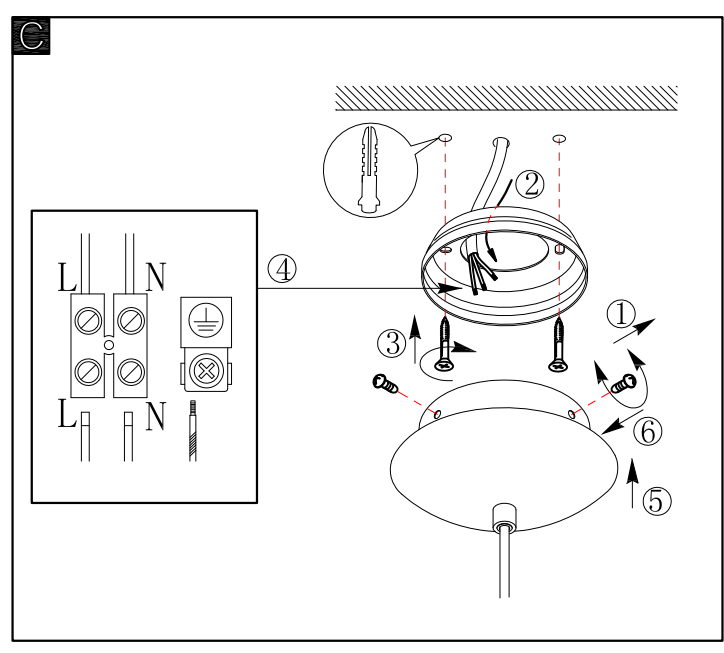

BLA94742

A5印刷

 东莞东进照明有限公司		名称	94742单头吊灯	
校对			货号	94742
绘图	杨小波		通用	
审核		版次	V:	
批准		日期	2015-03-23	
approved by EGO				