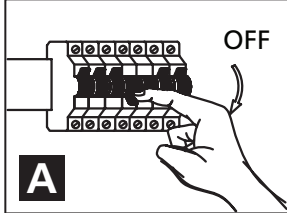

INSTRUCTIONS
INSTRUCCIONES
94612A / 94613A / 94614A / 94615A
TABIANO

B

WALL LIGHT / MURALE / APLIQUE