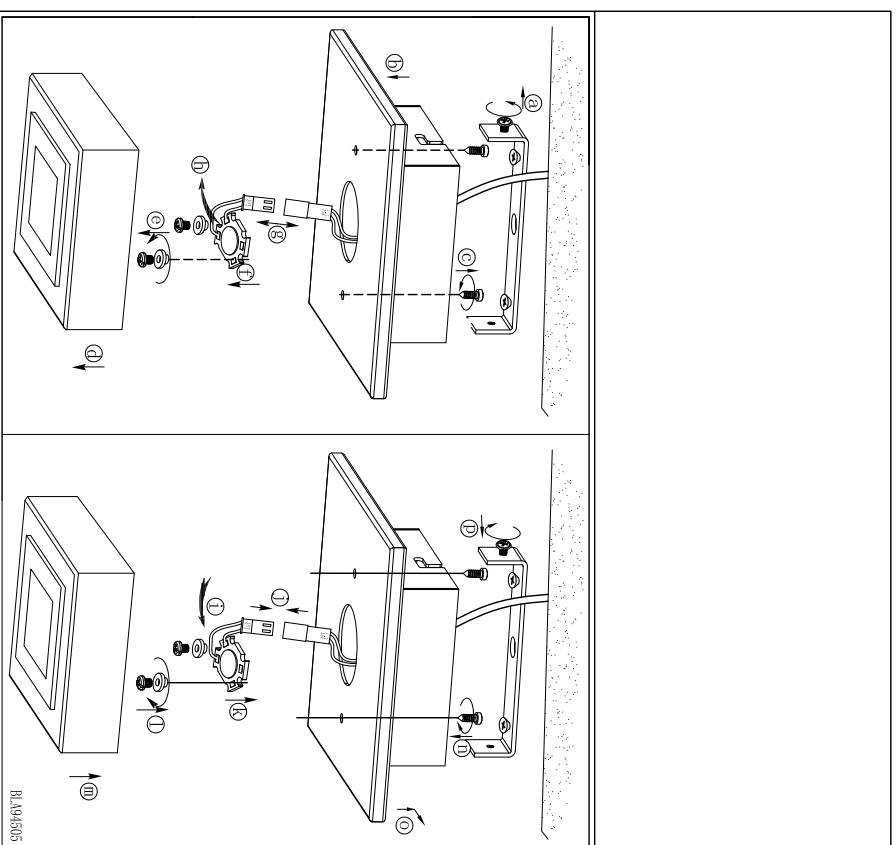

A5双面印制(正面)

EGLO 产品装配说明书		名称 2015-115A单头LED天花灯		
绘图	李炯根		货号	94505
校对			通用	78166
审核		版次	V:1.0	
批准		日期	150403	
approved by EGLO				

A5双面印制(背面)

EGLO 产品装配说明书		名称 2015-115A单头LED天花灯		
绘图	李炯根		货号	94505
校对			通用	78166
审核		版次	V:1.0	
批准		日期	150403	
approved by EGLO				