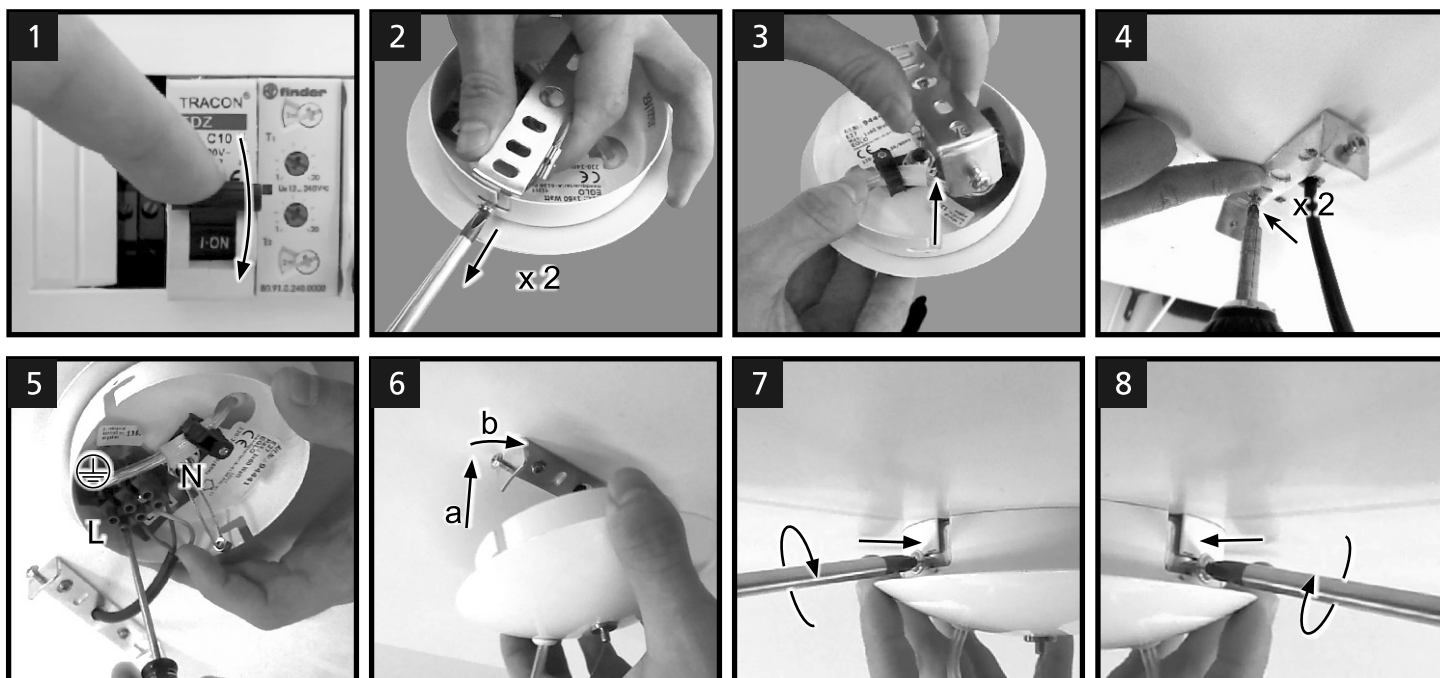

COSSANO / STELLATO

Installation and assembly guide

94766, 94441, 94637, 95026, 95034, 95042

1) Installation:

DE Nicht für den mehrmaligen Zusammenbau geeignet.
Die Produktqualität kann nur bei sachgemäßer Montage garantiert werden.

E Not intended for a multiple assembly.
The product quality can be guaranteed only in case of proper installation and assembly.

FR Non destiné à des montages multiples. La garantie du produit est valable uniquement dans le cas d'une installation et d'un montage corrects.