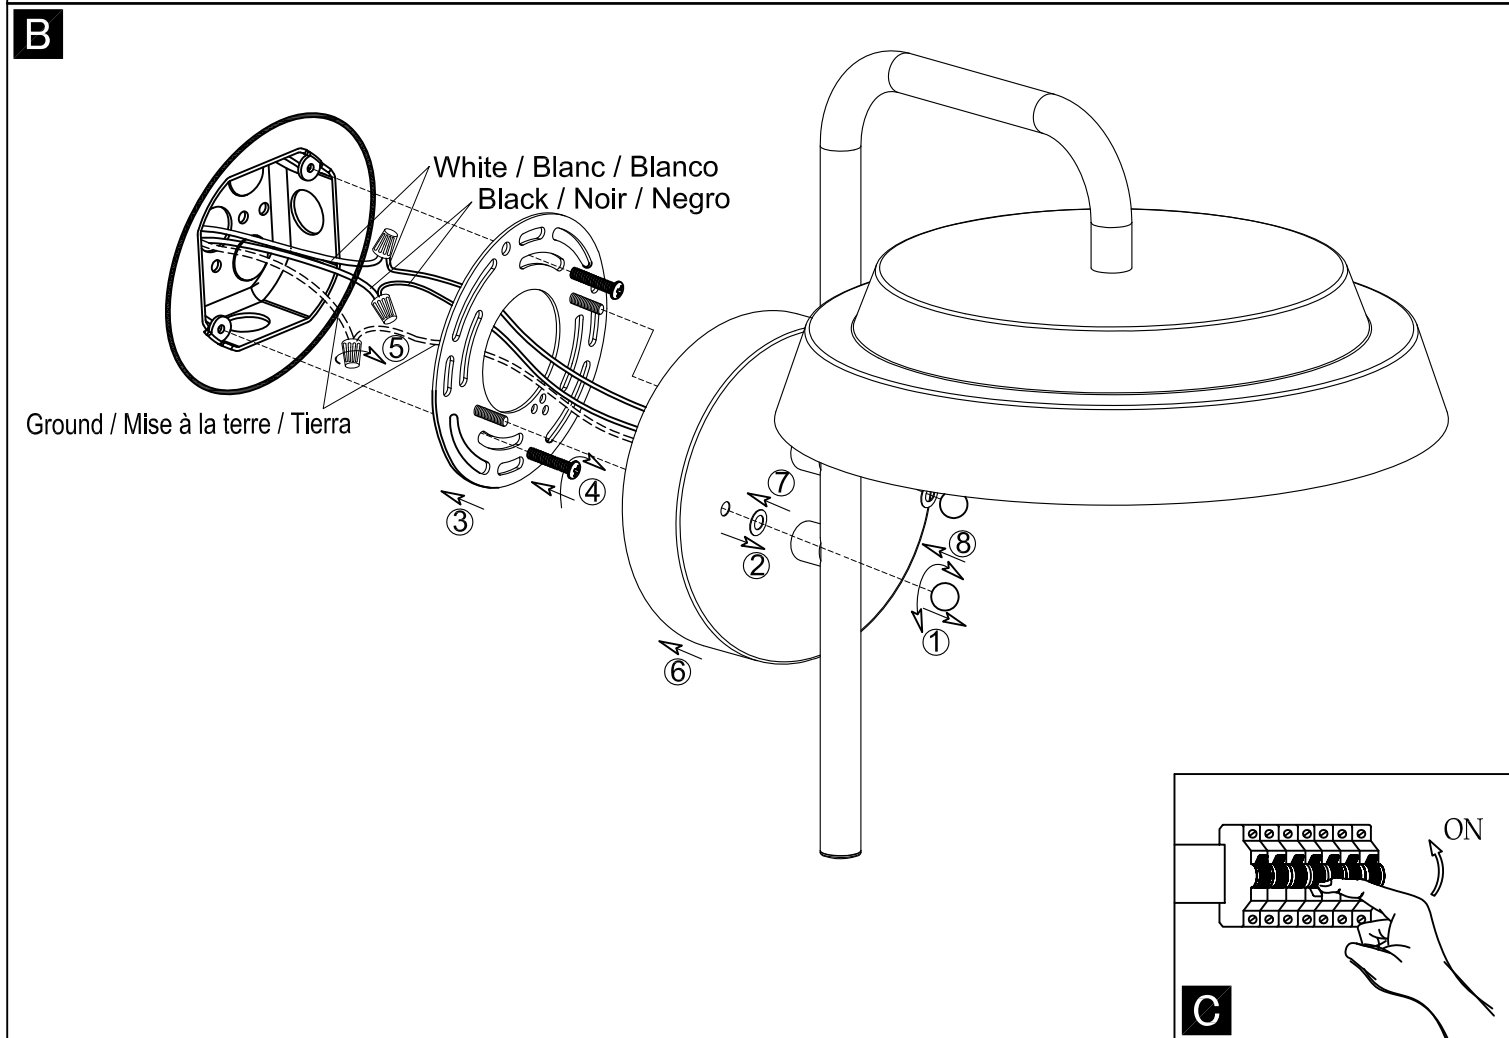

PRECAUCIONES DE SEGURIDAD:

1. **Corte la corriente eléctrica antes de comenzar la instalación de la lámpara. (vea fig. A)**
2. Este producto debe ser instalado conforme al código de instalación, aplicable por una persona con conocimiento en la construcción y operación del producto y los peligros que implica.
3. Para impedir la entrada de humedad a la caja de conexión use la pistola de silicona (es decir: Silicona sellante para exterior) en el contorno exterior de la caja donde se une a la pared, dejando un pequeño espacio para permitir que la humedad escape.

NOTA: el producto puede no ser exactamente igual al mostrado en la figura.