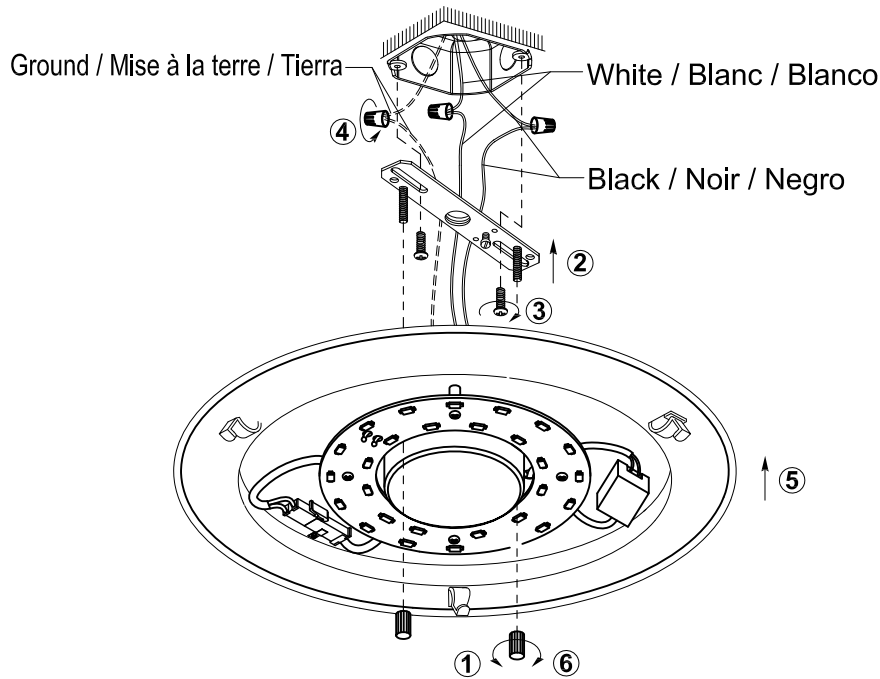

INSTRUCTIONS INSTRUCCIONES

93778A - GIOLINA

SAFETY PRECAUTIONS:

1. Turn off electrical power at breaker panel before starting installation of light fixture (see fig. A)
2. This product must be installed in accordance with the applicable installation code by a person familiar with the construction and operation of the product and the hazards involved.

NOTE: product may not look exactly as shown in figures.

MESURE DE SÉCURITÉ: (MISE EN GARDE)

1. Fermez le courant au disjoncteur avant de débiter l'installation de la fixture. (voir la fig. A)
2. Ce produit doit être installé selon le code d'installation pertinent par une personne qui connaît bien le produit et son fonctionnement ainsi que les risques inhérents.

N.B.: le produit peut différer de l'illustration.

PRECAUCIONES DE SEGURIDAD:

1. Corte la corriente eléctrica antes de comenzar la instalación de la lámpara. (vea fig. A)
2. Este producto debe ser instalado conforme al código de instalación, aplicable por una persona con conocimiento en la construcción y operación del producto y los peligros que implica.

NOTA: el producto puede no ser exactamente igual al mostrado en la figura.

B

C