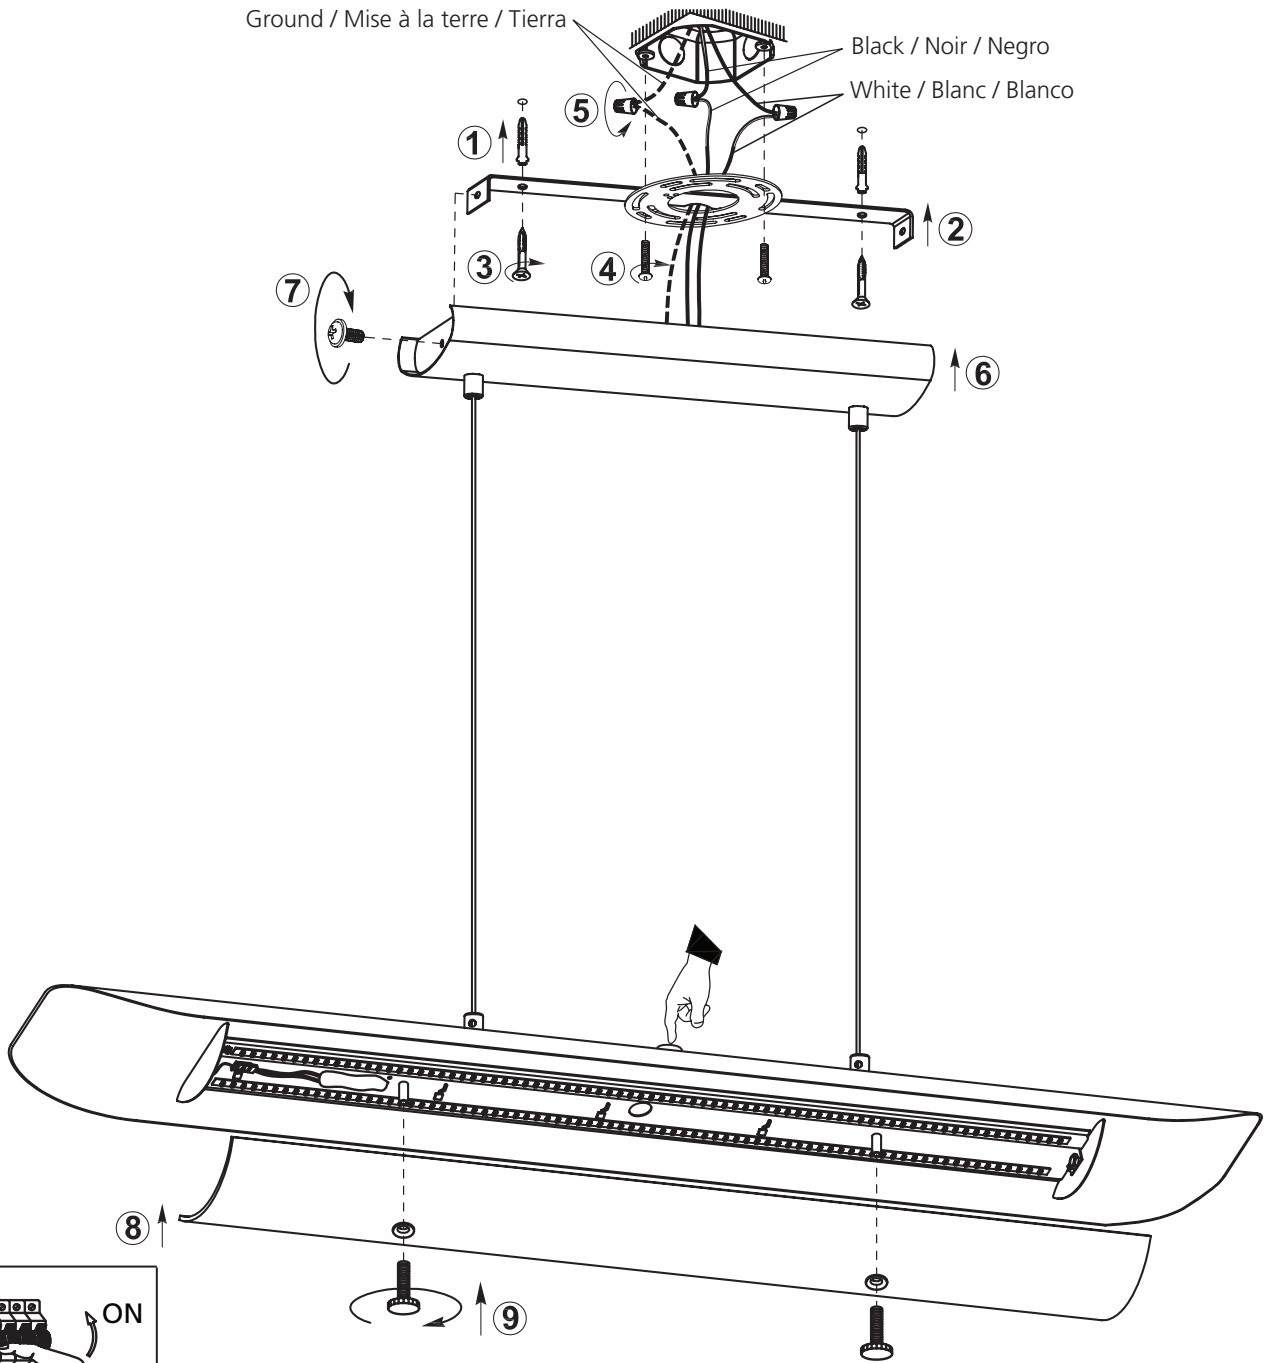

INSTRUCTIONS INSTRUCCIONES 93566A/93746A - ZUBIA

C

Ground / Mise à la terre / Tierra
Black / Noir / Negro
White / Blanc / Blanco