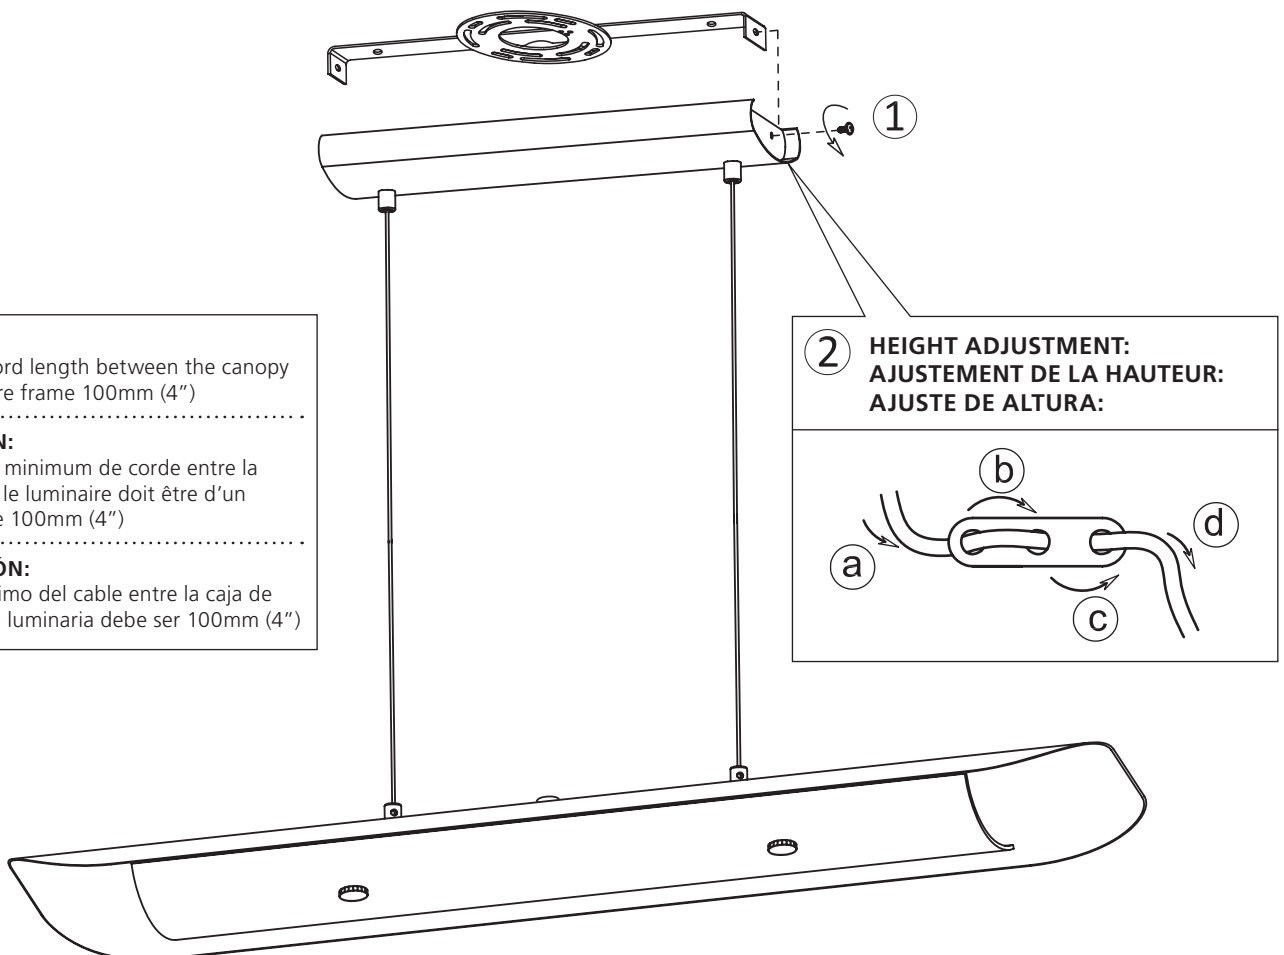

PRECAUCIONES DE SEGURIDAD:

1. Corte la corriente eléctrica antes de comenzar la instalación de la lámpara. (vea fig. A)
2. Este producto debe ser instalado conforme al código de instalación, aplicable por una persona con conocimiento en la construcción y operación del producto y los peligros que implica.
3. El dimmer está incorporado en la lámpara y funciona con sólo tocarla. **NO USE UN DIMMER DE PARED PARA ESTA LÁMPARA.**

NOTA: el producto puede no ser exactamente igual al mostrado en la figura.

B