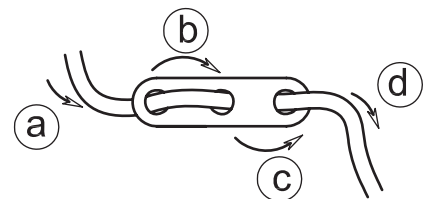

2 HEIGHT ADJUSTMENT: AJUSTEMENT DE LA HAUTEUR: AJUSTE DE ALTURA: