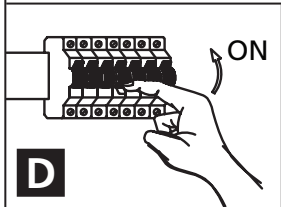

# INSTRUCTIONS INSTRUCCIONES 93566A/93746A - ZUBIA

**C**

Ground / Mise à la terre / Tierra  
Black / Noir / Negro  
White / Blanc / Blanco

**D**

**E**

Dimmable with touch dimmer on fixture. **DO NOT USE A WALL DIMMER WITH THIS FIXTURE.**

Graduable avec gradateur intégré sur la fixture. **NE PAS UTILISER UN GRADATEUR MURALE AVEC CETTE FIXTURE.**

El dimmer está incorporado en la lámpara y funciona con sólo tocarla. **NO USE UN DIMMER DE PARED PARA ESTA LÁMPARA.**