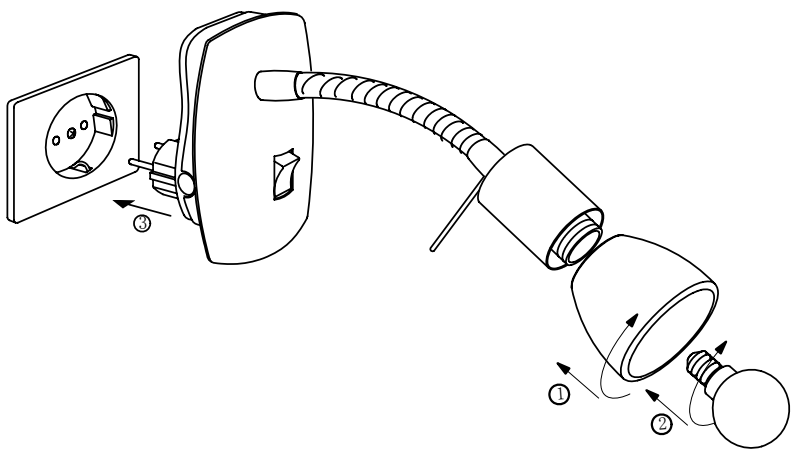

A**B**

BLA92935

A5印制

 东莞东进照明有限公司		名称		92935单头壁灯	
绘图	盛亮悝			货号	92935
校对				通用货号	92937
检查		版次	V: 1.0		
审核		日期	20130314		
Approved by EGL0					