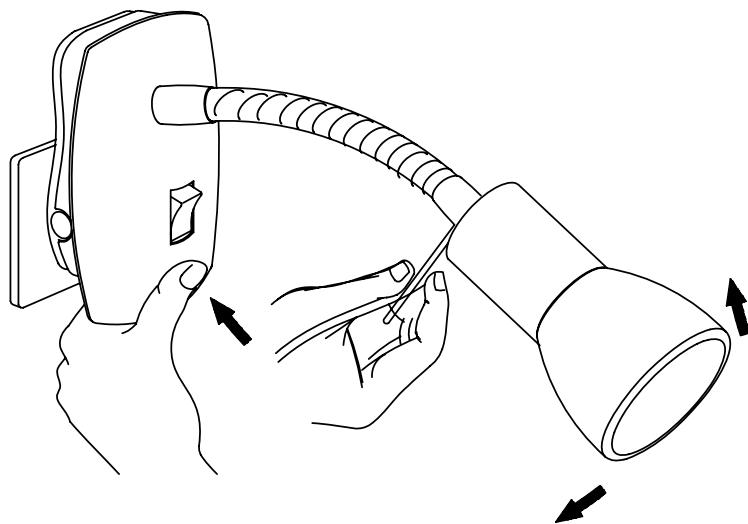

A**B**

BLA92935

A5印制

 东莞东进照明有限公司		名称		92935单头壁灯	
绘图	盛亮悝			货号	92935
校对				通用货号	92937
检查		版次	V: 1.0		
审核		日期	20130314		
Approved by EGL0					