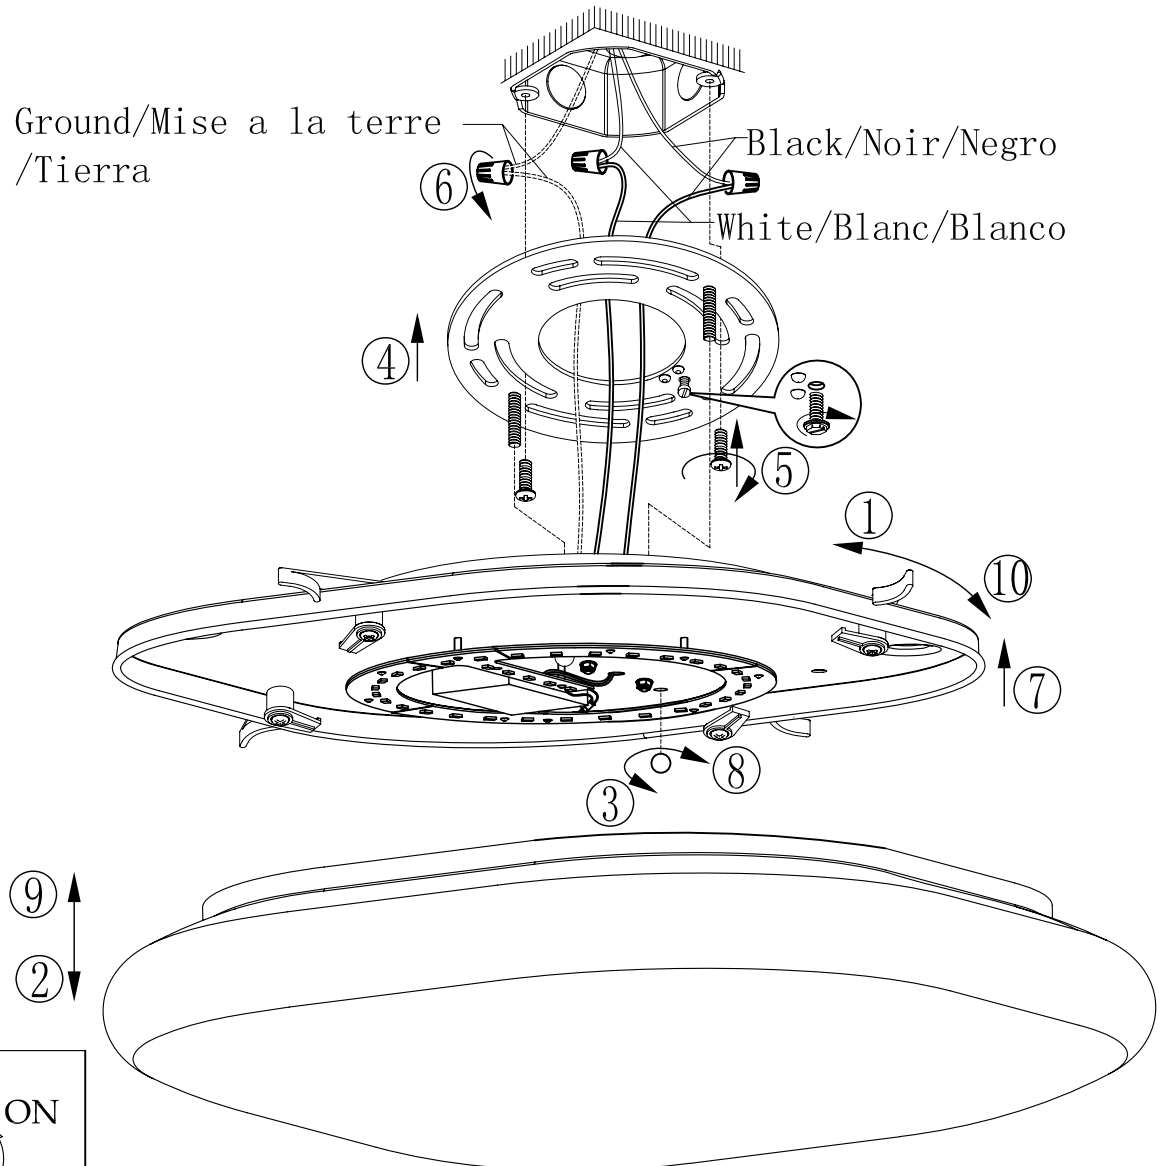

A

NOTE / N.B. / NOTA:

This fixture can also be dimmed using a standard 2-wire-dimmer. Refer to manufacturer's installation instructions included with dimmer. Must be installed by qualified electrician.

Cette fixture peut aussi être installer avec un gradateur standard à 2 fils. S.V.P. vous référez aux instructions dans la boîte fournie par le fabricant. Doit être installer par un électricien certifié.

Este luminario puede ser dimeado utilizando un dimmer estándar de 2 hilos. Hacer referencia al manual de instalación del fabricante incluido dentro del dimmer. Debe ser instalado por un electricista calificado.

B

Ground/Mise a la terre
/Tierra

Black/Noir/Negro

White/Blanc/Blanco