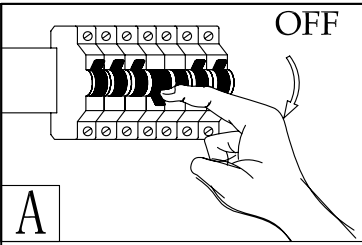

NOTE: product may not look exactly as shown in figures.

Mesures de Sécurité:

1. Fermez le courant au disjoncteur avant de débuter l'installation de la fixture (Voir la fig. A).
2. Ce produit doit être installé selon le code d'installation pertinent, par une personne qui connaît bien le produit et son fonctionnement ainsi que les risques inhérents.

N.B. : peut différer de illustration.

Precauciones de seguridad

1. Corte la corriente eléctrica antes de comenzar la instalación de la lámpara (Vea fig. A).
2. Este producto debe ser instalado según el código de instalación aplicable por una persona que conozca la construcción y el funcionamiento del producto y los riesgos que supone.

NOTA: el producto puede no ser exactamente igual al mostrado en la figura.

Imported by / Importé par / Importado por:

Eglo Canada Inc. / Eglo USA Inc. / Eglo Mexico S de RL de CV.

www.eglo.com

INSTRUCTIONS INSTRUCCIONES 92268A