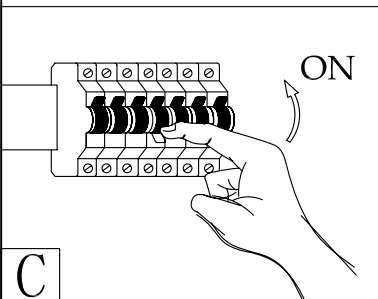

A

NOTE / N.B. / NOTA:

This fixture can also be dimmed using a standard 2-wire-dimmer. Refer to manufacturer's installation instructions included with dimmer. Must be installed by qualified electrician.

Cette fixture peut aussi être installer avec un gradateur standard à 2 fils. S.V.P. vous référez aux instructions dans la boîte fournie par le fabricant. Doit être installer par un électricien certifié.

Este luminario puede ser dimeado utilizando un dimmer estándar de 2 hilos. Hacer referencia al manual de instalación del fabricante incluido dentro del dimmer. Debe ser instalado por un electricista calificado.

B

Ground/Mise a la terre
/Tierra

Black/Noir/Negro

White/Blanc/Blanco