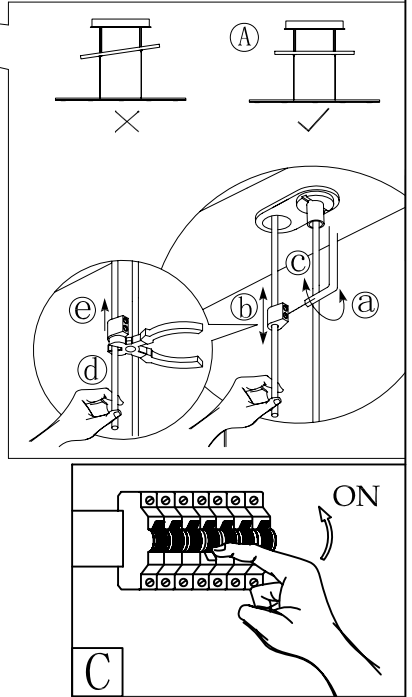

INSTRUCTIONS INSTRUCCIONES 91076A

B

NOTE / N.B. / NOTA:

This fixture can also be dimmed using a suitable 0-10VDC dimmer—Lutron DDTV with PP-120H Power Pack or Leviton IP710-DLZ. Refer to manufacturer's installation instructions included with dimmer. Must be installed by qualified electrician.

Cette fixture peut aussi être installer avec un gradateur 0-10VDC de Lutron DDTV avec pp-120H (Power Pack) ou Leviton IP710-DLZ. S.v.p. vous referez au instruction dans la boîte fournie par le manufacturier. Doit être installer par un électricien certifier.

INSTRUCTIONS
INSTRUCCIONES
91076A

Safety Precautions:

1. Turn off electrical power at breaker panel before starting installation of light fixture. (see fig.A)
2. This product must be installed in accordance with the applicable installation code by a person familiar with the construction and operation of the product and the hazards involved.

NOTE: product may not look exactly as shown in figures.

Mesures de Sécurité:

1. Fermez le courant au disjoncteur avant de debuter l'installation de la fixture. (voir la fig.A)
2. Ce produit doit être installé selon le code d'installation pertinent, par une personne qui connaît bien le produit et son fonctionnement ainsi que les risques inhérents.