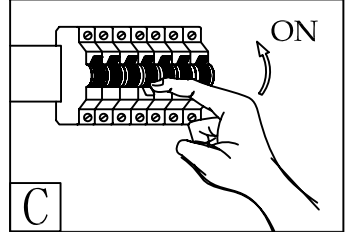

INSTRUCTIONS INSTRUCCIONES 91076A

B

NOTE / N.B. / NOTA:

This fixture can also be dimmed using a suitable 0-10VDC dimmer—Lutron DDTV with PP-120H Power Pack or Leviton IP710-DLZ. Refer to manufacturer's installation instructions included with dimmer. Must be installed by qualified electrician.

Cette fixture peut aussi être installer avec un gradateur 0-10VDC de Lutron DDTV avec pp-120H (Power Pack) ou Leviton IP710-DLZ. S.v.p. vous referez au instruction dans la boîte fournie par le manufacturier. Doit être installer par un électricien certifier.

Este luminario puede ser dimeado utilizando un dimmer adecuado 0-10VDC - Lutron DDTV con PP-120H de poder o Leviton IP710-DLZ. Hacer referencia al manual de instalación del fabricante incluido dentro del dimmer. Debe ser instalado por un electricista calificado.

NOTE: product may not look exactly as shown in figures.

Mesures de Sécurité:

1. Fermez le courant au disjoncteur avant de debuter l'installation de la fixture. (voir la fig.A)
2. Ce produit doit être installé selon le code d'installation pertinent, par une personne qui connaît bien le produit et son fonctionnement ainsi que les risques inhérents.