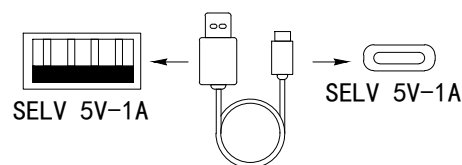

Art.Nr.:901089
www.eglo.com

0 → 100% : 5h

100% → 0% : 3h