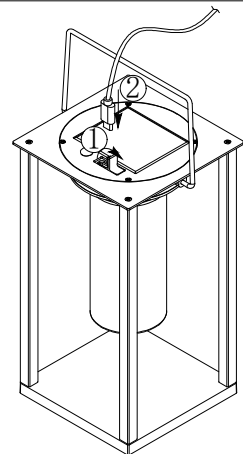

Art.Nr.:901089
www.eglo.com

0 → 100% : 5h

100% → 0% : 3h