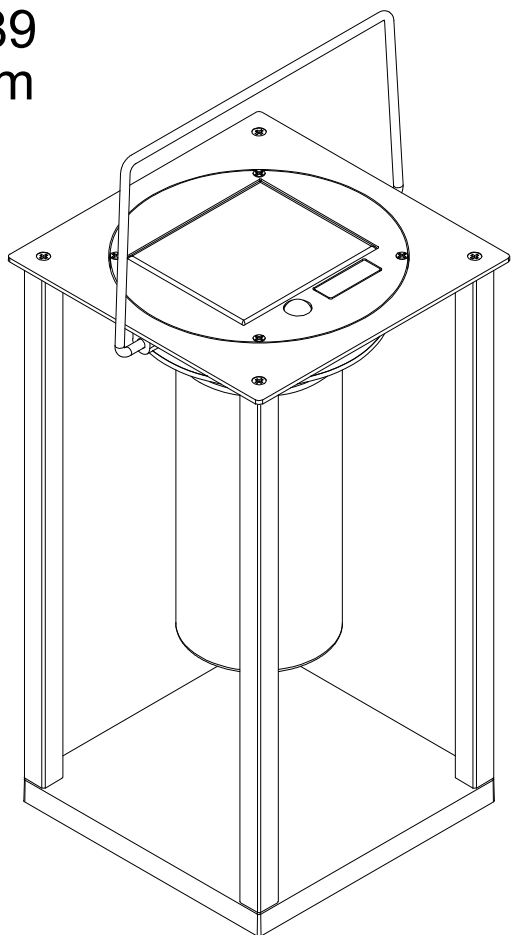

Art.Nr.:901089
www.eglo.com

0 → 100% : 5h

100% → 0% : 3h