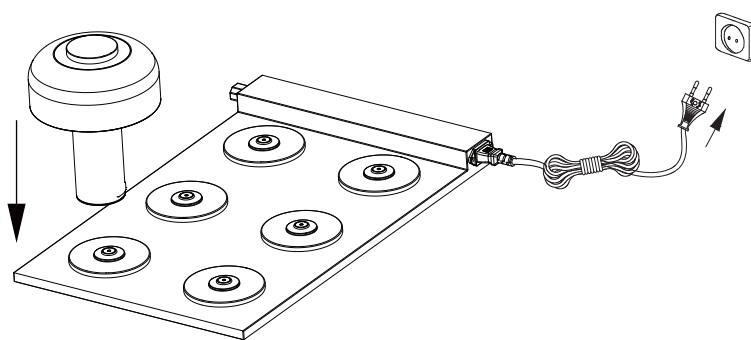

# EGLO

www.eglo.com

Art.-Nr.: 900982/900983/900984

not include

901093  
1 charger

901094  
6 charger

## C

USB-C:  
Eingangsspannung  
(USB-Anschluss):  
DC 5V/1A