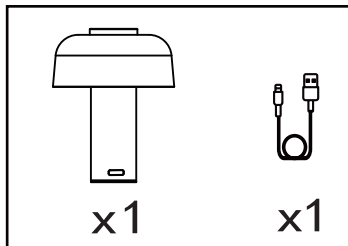

EGLO

www.eglo.com

Art.-Nr.: 900982/900983/900984