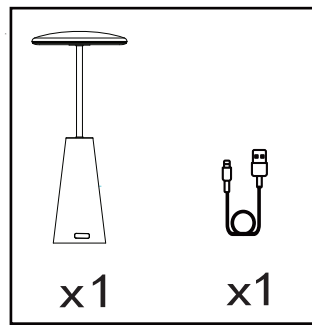

# EGLO

www.eglo.com

Art.-Nr.: 900923/900924/900925

not include

901093  
1 charger

901094  
6 charger

## C

USB-C:  
Eingangsspannung  
(USB-Anschluss):  
DC 5V/1A