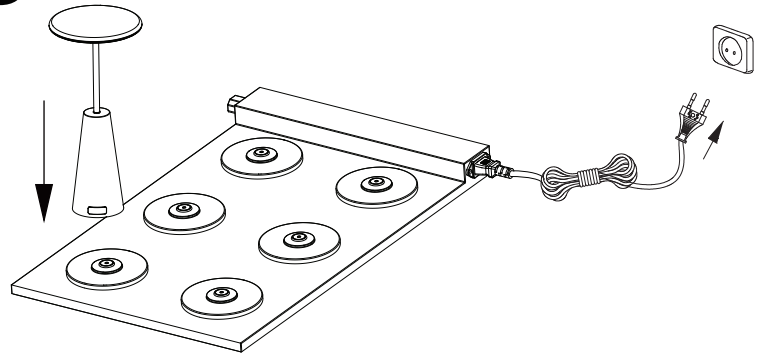

# EGLO

www.eglo.com

Art.-Nr.: 900923/900924/900925

not include

901093  
1 charger

901094  
6 charger

## C

USB-C:  
Eingangsspannung  
(USB-Anschluss):  
DC 5V/1A