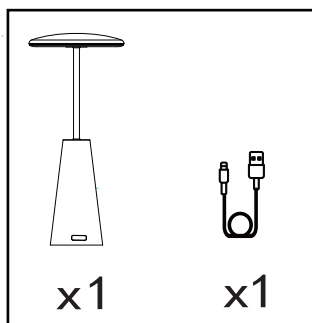

EGLO

www.eglo.com

Art.-Nr.: 900923/900924/900925

not include

901093
1 charger

901094
6 charger

A

SELV DC 5V/1A

B

C

USB-C:
Eingangsspannung
(USB-Anschluss):
DC 5V/1A

USB 1M