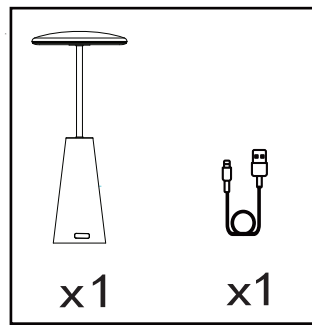

EGLO

www.eglo.com

Art.-Nr.: 900923/900924/900925

not include

901093
1 charger

901094
6 charger

A

B

C

USB-C:
Eingangsspannung
(USB-Anschluss):
DC 5V/1A