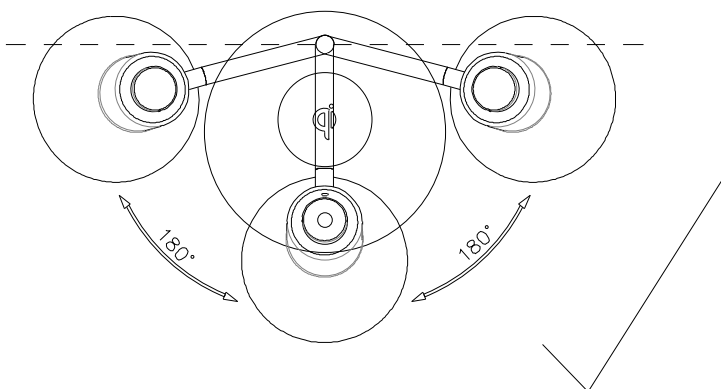

Art Nr.: 900628

www.eglo.com

Frequency: 110-150 kHz
Max. 9.63 dBµA/m