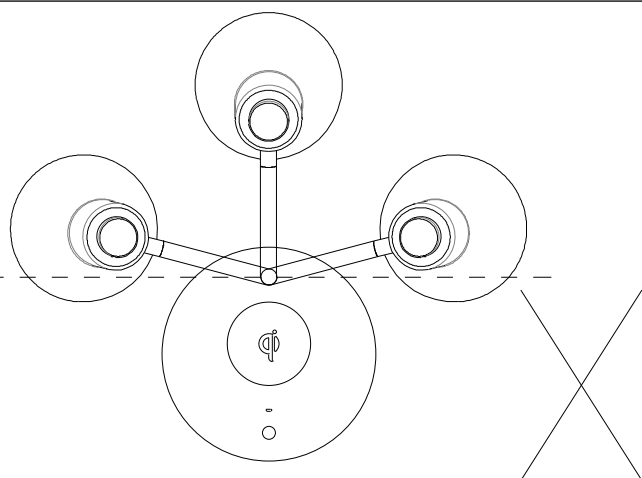

Art Nr.: 900628

www.eglo.com

Frequency: 110-150 kHz
Max. 9.63 dBµA/m