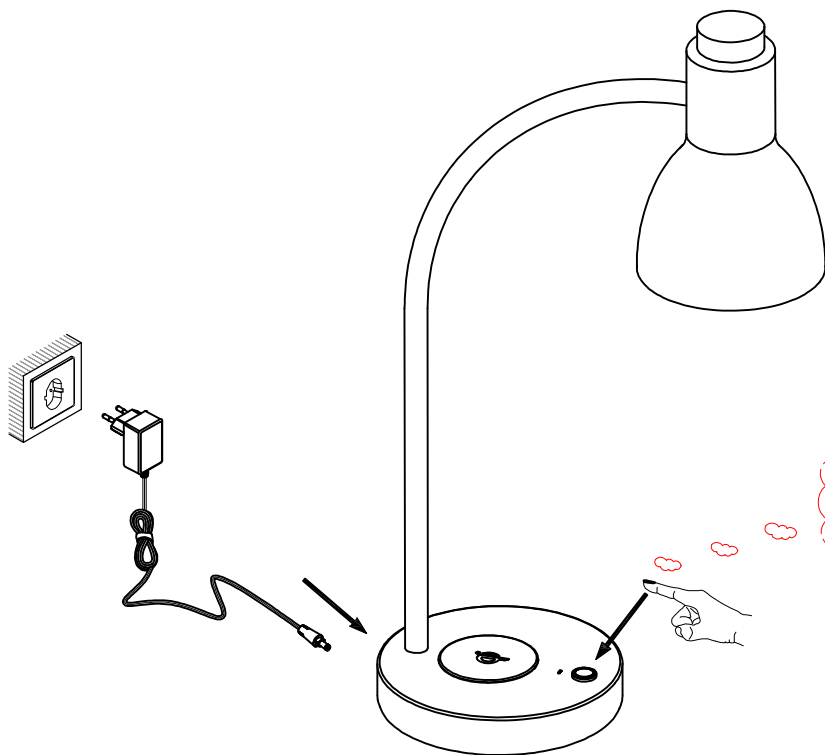

Art Nr.: 900628

www.eglo.com

Frequency: 110-150 kHz
Max. 9.63 dBµA/m