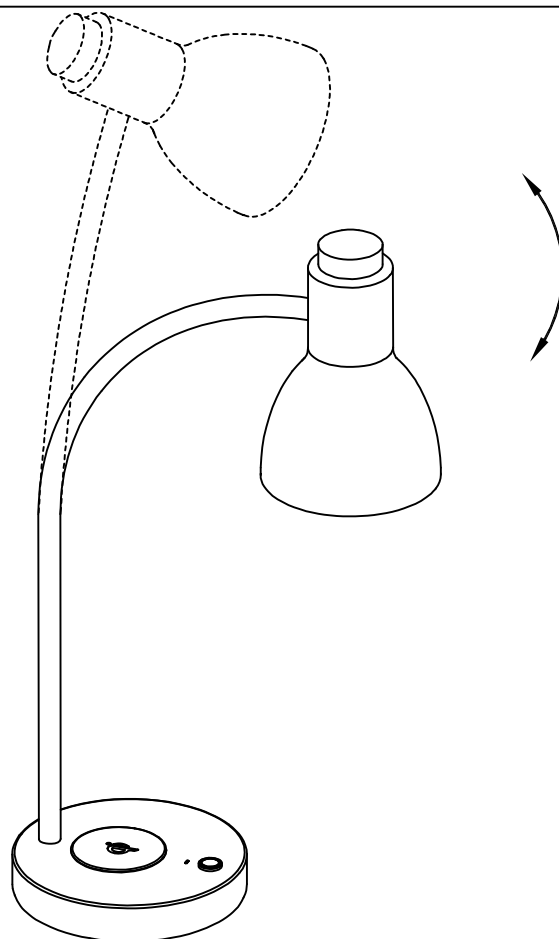

Art Nr.: 900628

www.eglo.com

Frequency: 110-150 kHz
Max. 9.63 dBµA/m