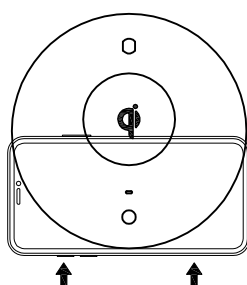

Art Nr.: 900628

www.eglo.com

Frequency: 110-150 kHz
Max. 9.63 dBµA/m