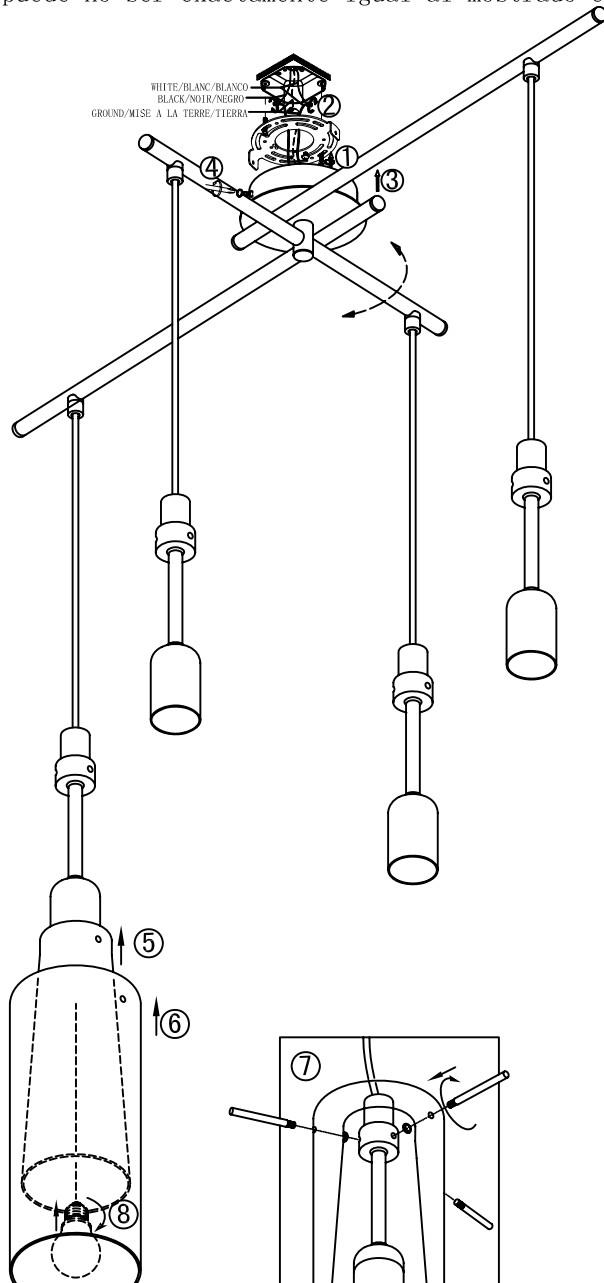

INSTRUCTIONS INSTRUCCIONES 89834A

Safety Precautions:

1. Turn off electrical power before starting installation of light fixture. Do not remove insulation from fixture.
2. This product must be installed in accordance with the applicable installation code by a person familiar with the construction and operation of the product and the hazards involved.

NOTE: product may not look exactly as shown in figures.

Mesures de Sécurité:

1. Fermez le courant au disjoncteur avant de debuter l'installation de la fixture. N'enlevez pas l'isolation de la fixture.
2. Ce produit doit être installé selon le code d'installation pertinent, par une personne qui connaît bien le produit et son fonctionnement ainsi que les risques inhérents.

N.B.: peut différer de illustration.

Precauciones de seguridad

1. Corte la corriente eléctrica antes de comenzar la instalación de la lámpara. no quite la protección del producto.
2. Este producto debe ser instalado según el código de instalación aplicable por una persona que conozca la construcción y el funcionamiento del producto y los riesgos que supone.

NOTA: el producto puede no ser exactamente igual al mostrado en la figura.

B

CAUTION:

Minimum cord length between the canopy and luminaire luminaire frame 100 mm (4")

ATTENTION:

La longueur minimum de corde entre l'écran et l'appareil d'éclairage encadrent 100mm (4")