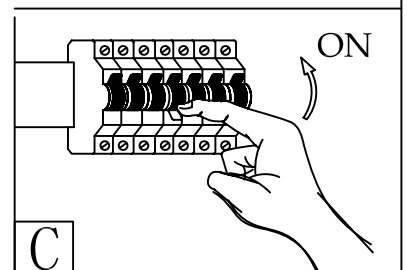

INSTRUCTIONS INSTRUCCIONES 89834A

Safety Precautions:

1. Turn off electrical power before starting installation of light fixture. Do not remove insulation from fixture.
2. This product must be installed in accordance with the applicable installation code by a person familiar with the construction and operation of the product and the hazards involved.

NOTE: product may not look exactly as shown in figures.

Mesures de Sécurité:

1. Fermez le courant au disjoncteur avant de debuter l'installation de la fixture. N'enlevez pas l'isolation de la fixture.
2. Ce produit doit être installé selon le code d'installation pertinent, par une personne qui connaît bien le produit et son fonctionnement ainsi que les risques inhérents.

N.B.: peut différer de illustration.

Precauciones de seguridad

1. Corte la corriente eléctrica antes de comenzar la instalación de la lámpara. no quite la protección del producto.
2. Este producto debe ser instalado según el código de instalación aplicable por una persona que conozca la construcción y el funcionamiento del producto y los riesgos que supone.

NOTA: el producto puede no ser exactamente igual al mostrado en la figura.

B

CAUTION:

Minimum cord length between the canopy and luminaire luminaire frame 100 mm (4")

ATTENTION:

La longueur minimum de corde entre l'écran et l'appareil d'éclairage encadrent 100mm (4")

Precaución:

El largo mínimo del cordón entre la caja de montaje y la luminaria debe ser 100 MM (4")

C