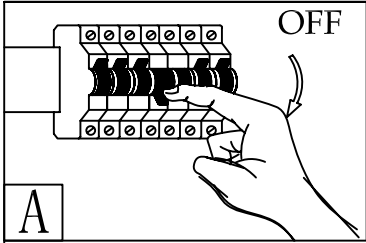

INSTRUCTIONS INSTRUCCIONES 89834A

Safety Precautions:

1. Turn off electrical power before starting installation of light fixture. Do not remove insulation from fixture.
2. This product must be installed in accordance with the applicable installation code by a person familiar with the construction and operation of the product and the hazards involved.

NOTE: product may not look exactly as shown in figures.

Mesures de Sécurité:

1. Fermez le courant au disjoncteur avant de debuter l'installation de la fixture. N'enlevez pas l'isolation de la fixture.
2. Ce produit doit être installé selon le code d'installation pertinent, par une personne qui connaît bien le produit et son fonctionnement ainsi que les risques inhérents.

N.B.: peut différer de illustration.

Precauciones de seguridad

1. Corte la corriente eléctrica antes de comenzar la instalación de la lámpara. no quite la protección del producto.
2. Este producto debe ser instalado según el código de instalación aplicable por una persona que conozca la construcción y el funcionamiento del producto y los riesgos que supone.