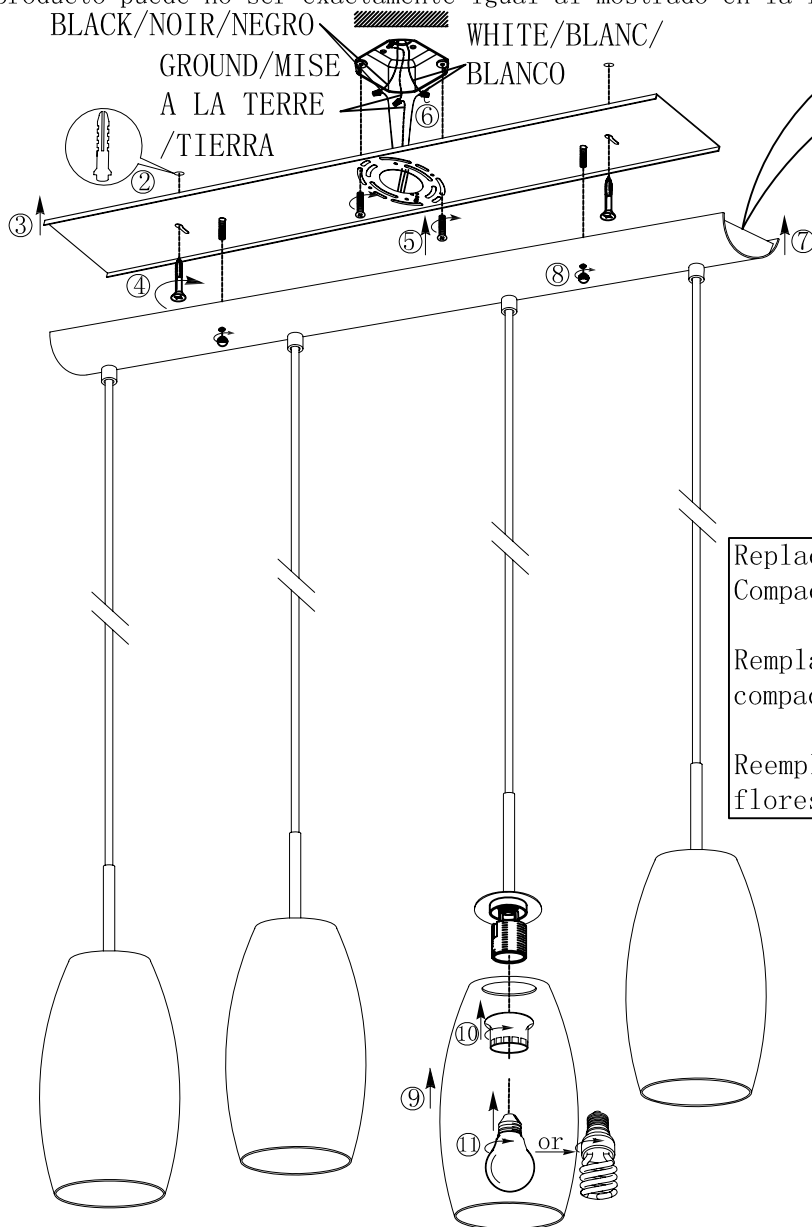

INSTRUCTIONS INSTRUCCIONES 88955A

Safety Precautions:

1. Turn off electrical power at breaker panel before starting installation of light fixture. (see figures A)
2. This product must be installed in accordance with the applicable installation code by a person familiar with the construction and operation of the product and the hazards involved.

NOTE: product may not look exactly as shown in figures.

Mesures de Sécurité:

1. Fermez le courant au disjoncteur avant de debuter l'installation de la fixture. (see figures A)
2. Ce produit doit être installé selon le code d'installation pertinent, par une personne qui connaît bien le produit et son fonctionnement ainsi que les risques inhérents.

N.B.: peut différer de illustration.

Precauciones de seguridad:

1. Corte la corriente eléctrica antes de comenzar la instalación de la lámpara. (see figures A)
2. Este producto debe ser instalado según el código de instalación aplicable por una persona que conozca la construcción y el funcionamiento del producto y los riesgos que supone.

NOTA: el producto puede no ser exactamente igual al mostrado en la figura.

B

①

Always keep the fiberglass sleeving between the metal strain relief and the cord to protect the cord from damage
S.V.P. assurez de garder la membrane de fibre de verre sur le fil électrique entre la briquelette de métal afin d'éviter que le fil électrique s'endommage.
Mantenga siempre la envoltura de fibra de vidrio entre el liberación de la tensión y el cordón para proteger el cable contra daños