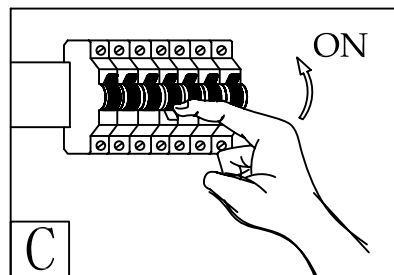

①

Always keep the fiberglass sleeving between the metal strain relief and the cord to protect the cord from damage
S.V.P. assurez de garder la membrane de fibre de verre sur le fil électrique entre la briquelette de métal afin d'éviter que le fil électrique s'endommage.
Mantenga siempre la envoltura de fibra de vidrio entre el liberación de la tensión y el cordón para proteger el cable contra daños

Replace only with Listed self ballasted Compact Fluorescent Lamp
Remplacer seulement avec lampe fluorescent compact a ballaste d'individu
Reemplazar solo con auto lastro compacto florescente bombillo que esta listado

CAUTION:
Minimum cord length between the canopy and luminaire frame 100 mm (4")
ATTENTION:
La longueur minimum de corde entre le canopé et le luminaire doit être de 100mm (4")
Precaución:
El largo mínimo del cordón entre la caja de montaje y la luminaria debe ser 100 MM (4")