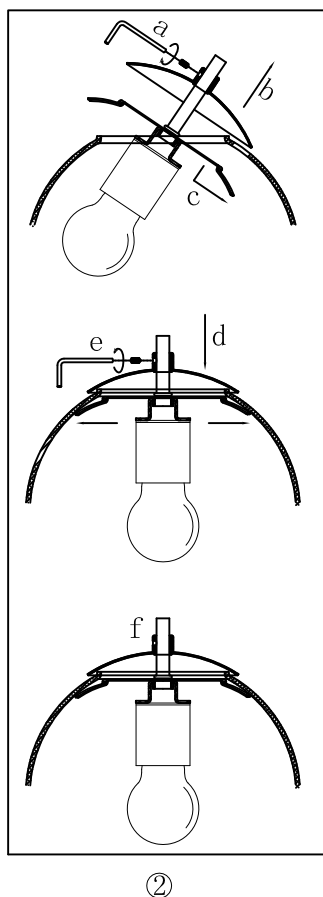

Precauciones de seguridad

1. Corte la corriente eléctrica antes de comenzar la instalación de la lámpara.
2. Este producto debe ser instalado según el código de instalación aplicable por una persona que conozca la construcción y el funcionamiento del producto y los riesgos que supone.

NOTA: el producto puede no ser exactamente igual al mostrado en la figura.

C