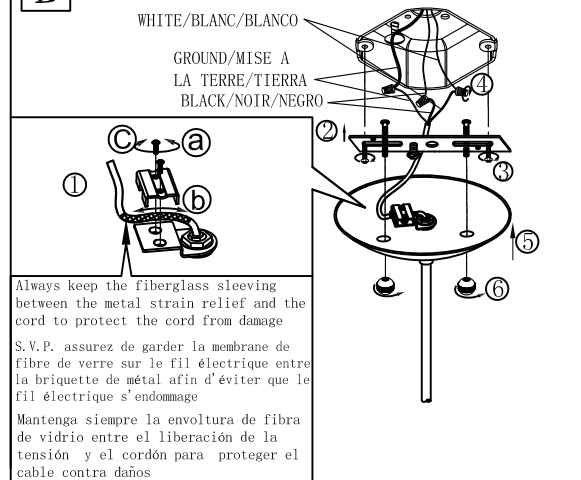

### Safety Precautions:

1. Turn off electrical power before starting installation of light fixture.
2. This product must be installed in accordance with the applicable installation code by a person familiar with the construction and operation of the product and the hazards involved.

### Mesures de Sécurité:

1. Fermez le courant au disjoncteur avant de débiter l'installation du luminaire.
2. Ce produit doit être installé selon le code de l'installation pertinent et par une personne qui connaît bien le produit et son fonctionnement ainsi que les risques inhérents.

### Precauciones de seguridad

1. Corte la corriente eléctrica antes de comenzar la instalación de la lámpara.
2. Este producto debe ser instalado según el código de instalación aplicable por una persona que conozca la construcción y el funcionamiento del producto y los riesgos que supone.

NOTA: el producto puede no ser exactamente igual al mostrado en la figura.

C

B

CAUTION:  
Minimum cord length between the canopy and luminaire frame 100 mm(4")  
ATTENTION:  
La longueur minimum de corde entre le canopé et le luminaire doit être de 100mm (4")  
Precaución:  
El largo mínimo del cordón entre la caja de montaje y la luminaria debe ser 100 MM(4")