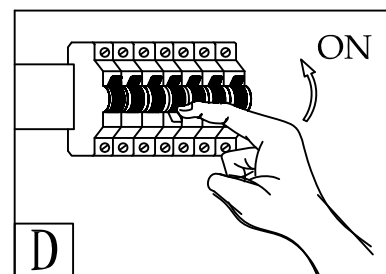

### Safety Precautions:

1. Turn off electrical power before starting installation of light fixture.
2. This product must be installed in accordance with the applicable installation code by a person familiar with the construction and operation of the product and the hazards involved.

### Mesures de Sécurité:

1. Fermez le courant au disjoncteur avant de débiter l'installation du luminaire.
2. Ce produit doit être installé selon le code de l'installation pertinent et par une personne qui connaît bien le produit et son fonctionnement ainsi que les risques inhérents.

### Precauciones de seguridad

1. Corte la corriente eléctrica antes de comenzar la instalación de la lámpara.
2. Este producto debe ser instalado según el código de instalación aplicable por una persona que conozca la construcción y el funcionamiento del producto y los riesgos que supone.

NOTA: el producto puede no ser exactamente igual al mostrado en la figura.

C

B

CAUTION:  
Minimum cord length between the canopy and luminaire frame 100 mm(4")  
ATTENTION:  
La longueur minimum de corde entre le canopé et le luminaire doit être de 100mm (4")  
Precaución:  
El largo mínimo del cordón entre la caja de montaje y la luminaria debe ser 100 MM(4")