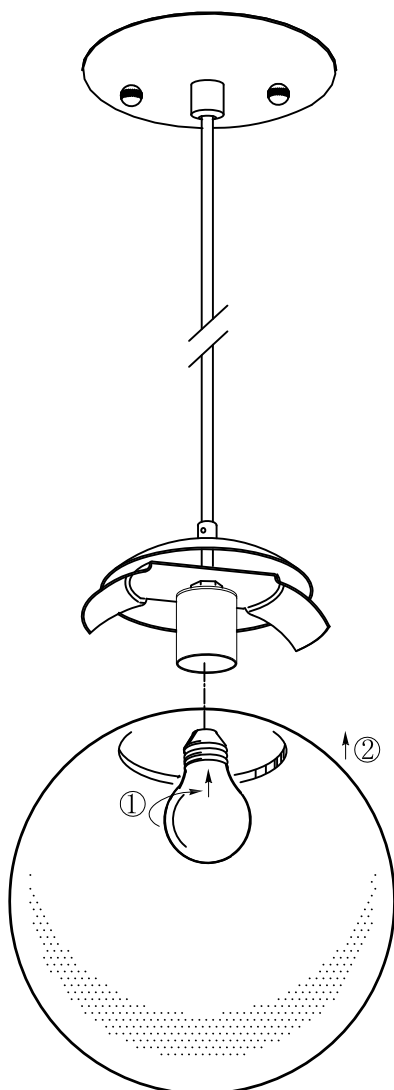

Precauciones de seguridad

1. Corte la corriente eléctrica antes de comenzar la instalación de la lámpara.
2. Este producto debe ser instalado según el código de instalación aplicable por una persona que conozca la construcción y el funcionamiento del producto y los riesgos que supone.

NOTA: el producto puede no ser exactamente igual al mostrado en la figura.

C