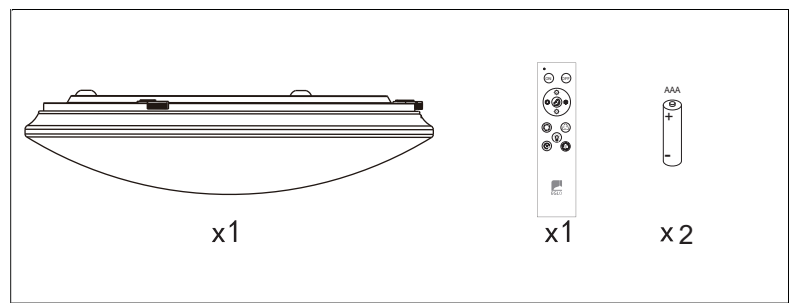

EGLO

www.eglo.com Art.-Nr.: 75735

J

| | |
|-----------------------|--|
| 6500K → 3000K | 3000K → 6500K |
| 4000K 100% | 3000K · 15% |
| 6500K → 3000K → 4000K | 30min off |
| 7 magic modes | Red→Orange→Yellow→Green→Cyan→Blue→Purple |