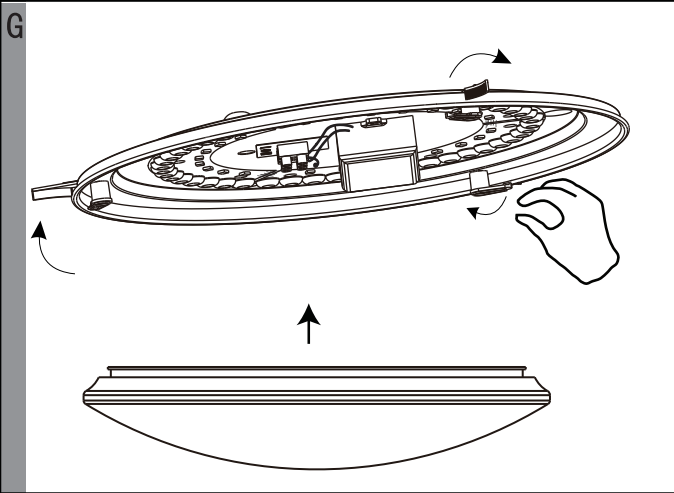

EGLO

www.eglo.com Art.-Nr.: 75735

J

| | |
|-----------------------|--|
| 6500K → 3000K | 3000K → 6500K |
| 4000K 100% | 3000K · 15% |
| 6500K → 3000K → 4000K | 30min off |
| 7 magic modes | Red→Orange→Yellow→Green→Cyan→Blue→Purple |