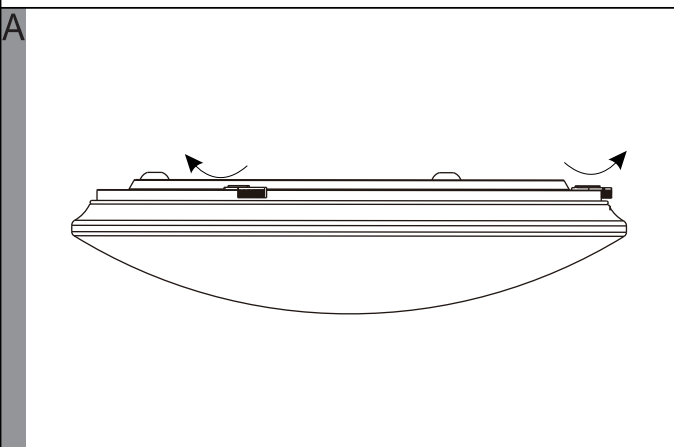

EGLO

www.eglo.com Art.-Nr.: 75735

J

| | |
|-----------------------|--|
| 6500K → 3000K | 3000K → 6500K |
| 4000K 100% | 3000K · 15% |
| 6500K → 3000K → 4000K | 30min off |
| 7 magic modes | Red→Orange→Yellow→Green→Cyan→Blue→Purple |