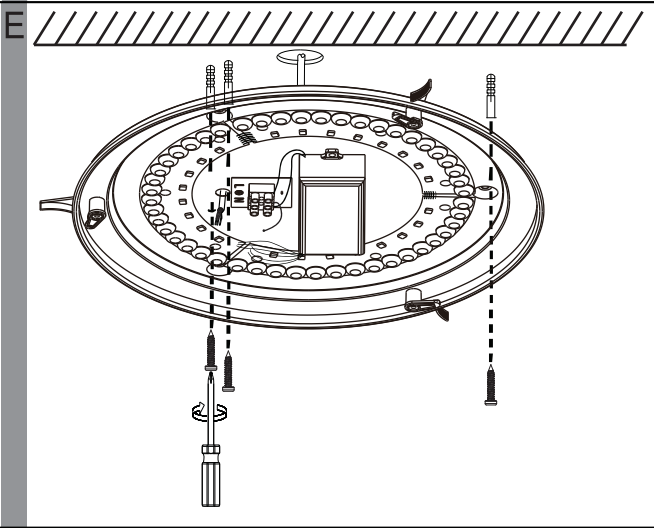

EGLO

www.eglo.com Art.-Nr.: 75735

J

| | |
|-----------------------|--|
| 6500K → 3000K | 3000K → 6500K |
| 4000K 100% | 3000K · 15% |
| 6500K → 3000K → 4000K | 30min off |
| 7 magic modes | Red→Orange→Yellow→Green→Cyan→Blue→Purple |