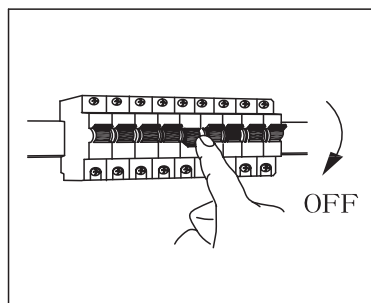

EGLO

www.eglo.com Art.-Nr.: 75735

J

| | |
|-----------------------|--|
| 6500K → 3000K | 3000K → 6500K |
| 4000K 100% | 3000K · 15% |
| 6500K → 3000K → 4000K | 30min off |
| 7 magic modes | Red→Orange→Yellow→Green→Cyan→Blue→Purple |