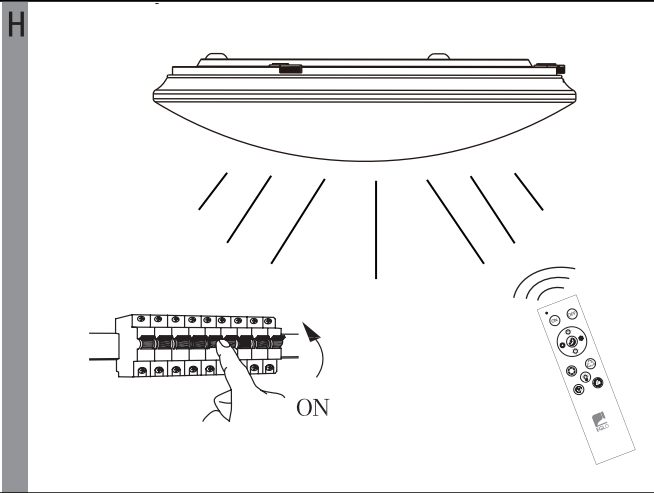

EGLO

www.eglo.com Art.-Nr.: 75735

J

| | |
|-----------------------|--|
| 6500K → 3000K | 3000K → 6500K |
| 4000K 100% | 3000K · 15% |
| 6500K → 3000K → 4000K | 30min off |
| 7 magic modes | Red→Orange→Yellow→Green→Cyan→Blue→Purple |