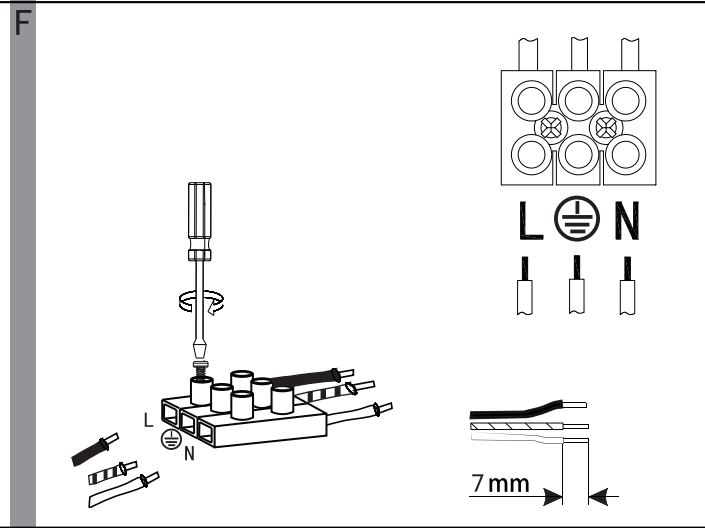

EGLO

www.eglo.com Art.-Nr.: 75735

J

| | |
|-----------------------|--|
| 6500K → 3000K | 3000K → 6500K |
| 4000K 100% | 3000K · 15% |
| 6500K → 3000K → 4000K | 30min off |
| 7 magic modes | Red→Orange→Yellow→Green→Cyan→Blue→Purple |