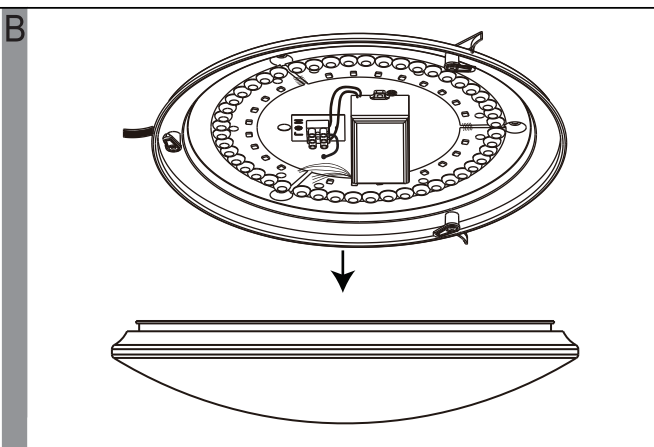

EGLO

www.eglo.com Art.-Nr.: 75735

J

| | |
|-----------------------|--|
| 6500K → 3000K | 3000K → 6500K |
| 4000K 100% | 3000K · 15% |
| 6500K → 3000K → 4000K | 30min off |
| 7 magic modes | Red→Orange→Yellow→Green→Cyan→Blue→Purple |