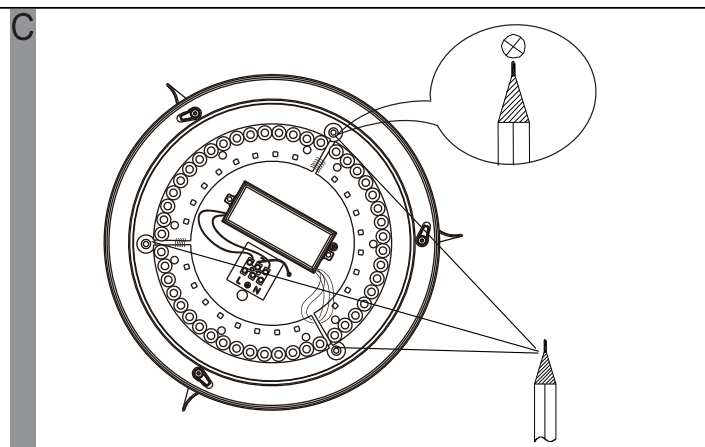

EGLO

www.eglo.com Art.-Nr.: 75735

J

| | |
|-----------------------|--|
| 6500K → 3000K | 3000K → 6500K |
| 4000K 100% | 3000K · 15% |
| 6500K → 3000K → 4000K | 30min off |
| 7 magic modes | Red→Orange→Yellow→Green→Cyan→Blue→Purple |