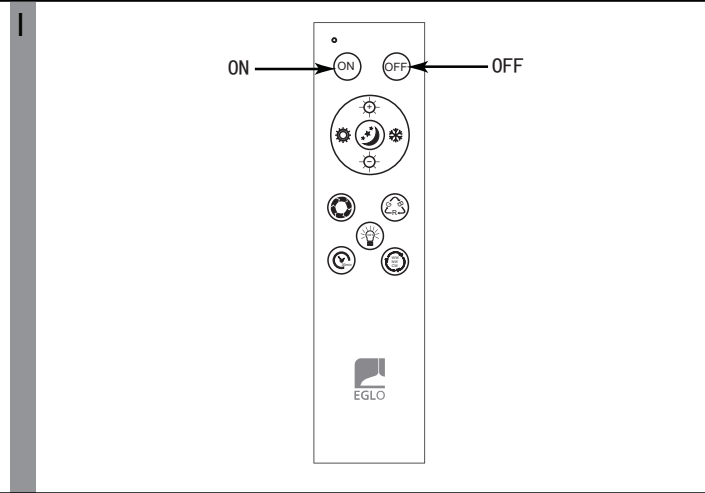

EGLO

www.eglo.com Art.-Nr.: 75735

J

| | |
|-----------------------|--|
| 6500K → 3000K | 3000K → 6500K |
| 4000K 100% | 3000K · 15% |
| 6500K → 3000K → 4000K | 30min off |
| 7 magic modes | Red→Orange→Yellow→Green→Cyan→Blue→Purple |