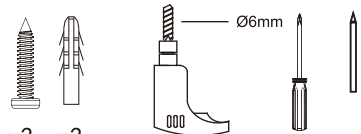

295mm

Art.Nr:75583/75584  
www.eglo.com

x1

x3 x3

Nicht enthalten (Not included)

A

B

C

205mm

D

E

F

G

H

I