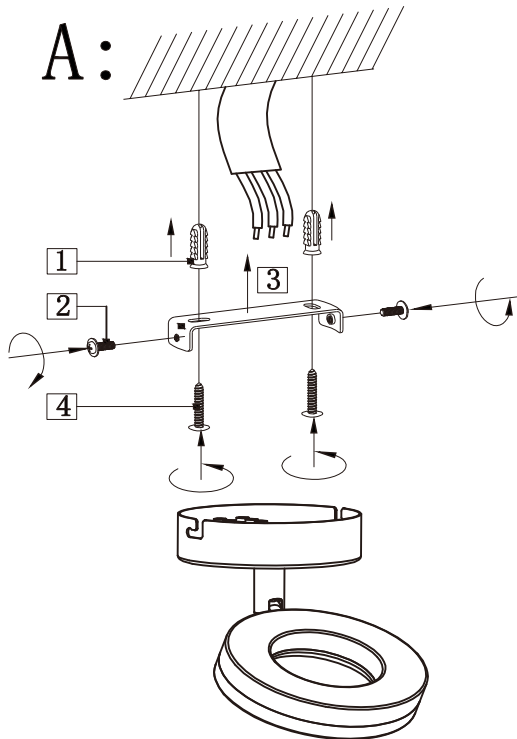

Art. Nr.: 75238

A:

B:

EGLO Leuchten GmbH
Heiligkreuz 22
A-6136 Pill