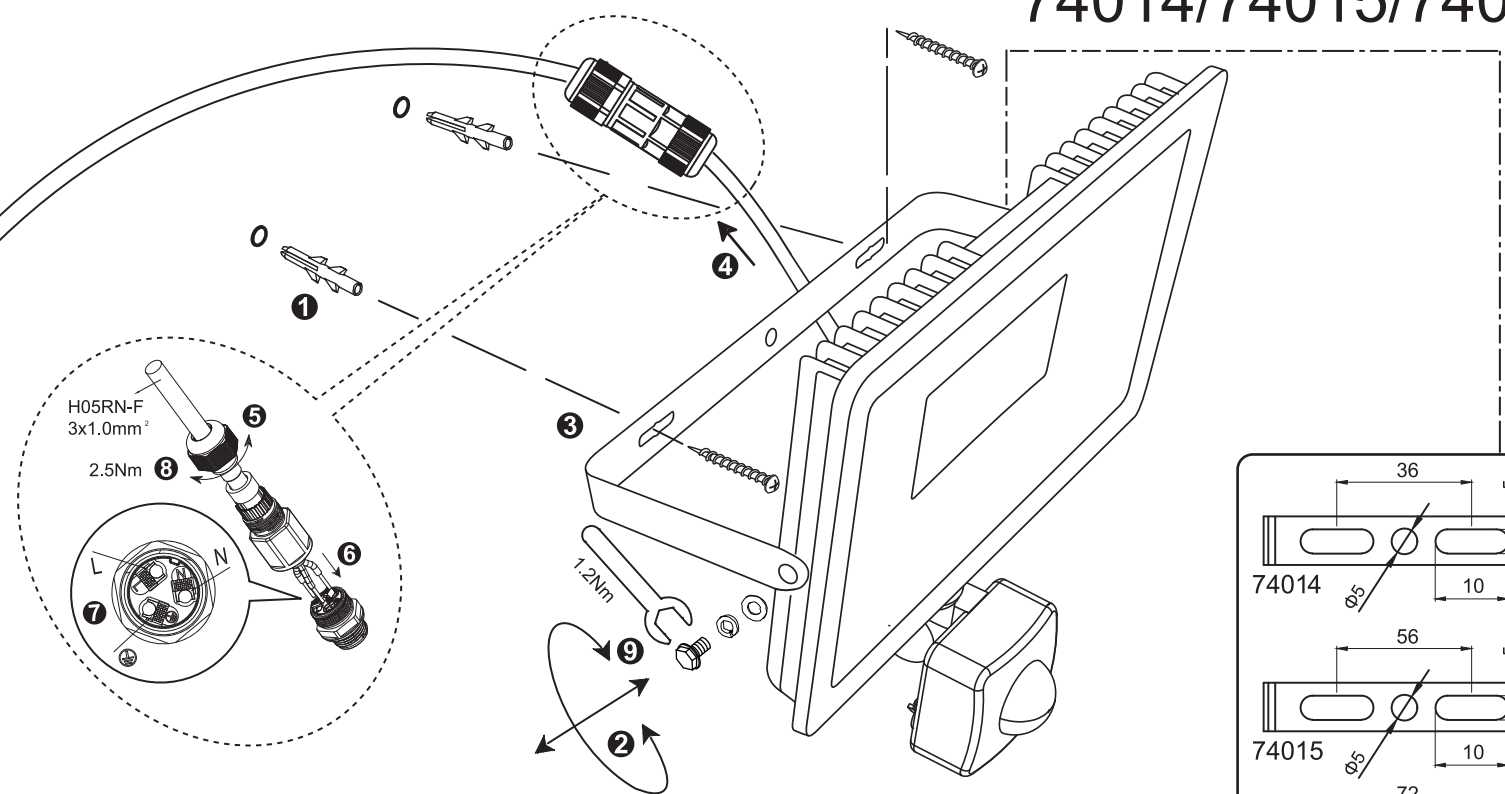

74014/74015/74016

B

EGLO		Art.-Nr	Dimension(mm) L*W*H	Weight (kgs)	Mounting height(m)	Wind Catching Area(cm²)		
74014/74015/74016		74014	85x123x52	0.15	≤5	76.3	L	H
IP44		74015	115x137x52	0.21	≤5	114.55	W	
		74016	144x157x52	0.28	≤5	168.00		