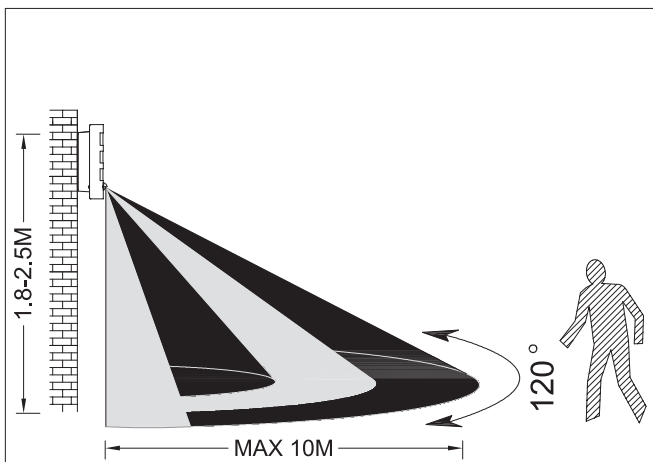

74014/74015/74016

B

EGLO		Art.-Nr	Dimension(mm) L*W*H	Weight (kgs)	Mounting height(m)	Wind Catching Area(cm²)		
74014/74015/74016		74014	85x123x52	0.15	≤5	76.3	L	H
IP44		74015	115x137x52	0.21	≤5	114.55	W	
		74016	144x157x52	0.28	≤5	168.00		