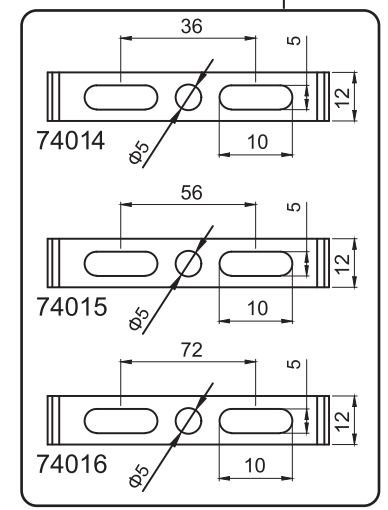

74014/74015/74016

B

EGLO		Art.-Nr	Dimension(mm) L*W*H	Weight (kgs)	Mounting height(m)	Wind Catching Area(cm²)		
74014/74015/74016		74014	85x123x52	0.15	≤5	76.3	L	H
IP44		74015	115x137x52	0.21	≤5	114.55	W	
		74016	144x157x52	0.28	≤5	168.00		