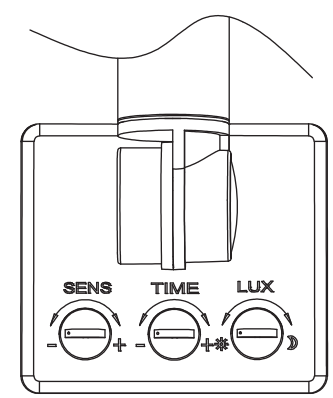

74014/74015/74016

B

EGLO		Art.-Nr	Dimension(mm) L*W*H	Weight (kgs)	Mounting height(m)	Wind Catching Area(cm²)		
74014/74015/74016		74014	85x123x52	0.15	≤5	76.3	L	H
IP44		74015	115x137x52	0.21	≤5	114.55	W	
		74016	144x157x52	0.28	≤5	168.00		