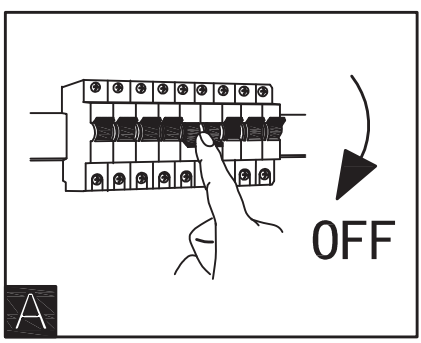

74014/74015/74016

B

EGLO		Art.-Nr	Dimension(mm) L*W*H	Weight (kgs)	Mounting height(m)	Wind Catching Area(cm²)		
74014/74015/74016		74014	85x123x52	0.15	≤5	76.3	L	H
IP44		74015	115x137x52	0.21	≤5	114.55	W	
		74016	144x157x52	0.28	≤5	168.00		