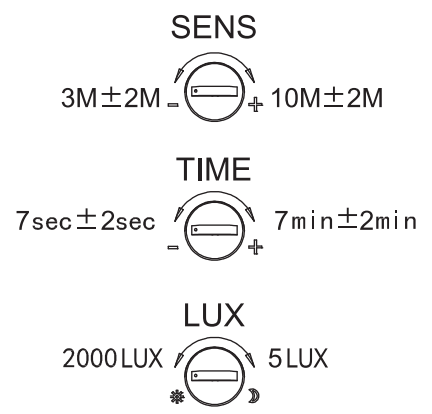

74014/74015/74016

B

EGLO		Art.-Nr	Dimension(mm) L*W*H	Weight (kgs)	Mounting height(m)	Wind Catching Area(cm²)		
74014/74015/74016		74014	85x123x52	0.15	≤5	76.3	L	H
IP44		74015	115x137x52	0.21	≤5	114.55	W	
		74016	144x157x52	0.28	≤5	168.00		