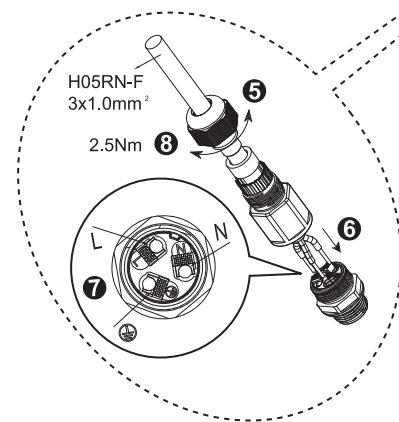

74014/74015/74016

B

EGLO		Art.-Nr	Dimension(mm) L*W*H	Weight (kgs)	Mounting height(m)	Wind Catching Area(cm²)		
74014/74015/74016		74014	85x123x52	0.15	≤5	76.3	L	H
IP44		74015	115x137x52	0.21	≤5	114.55	W	
		74016	144x157x52	0.28	≤5	168.00		