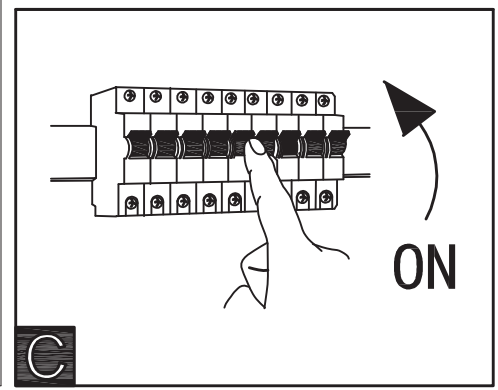

www.eglo.com